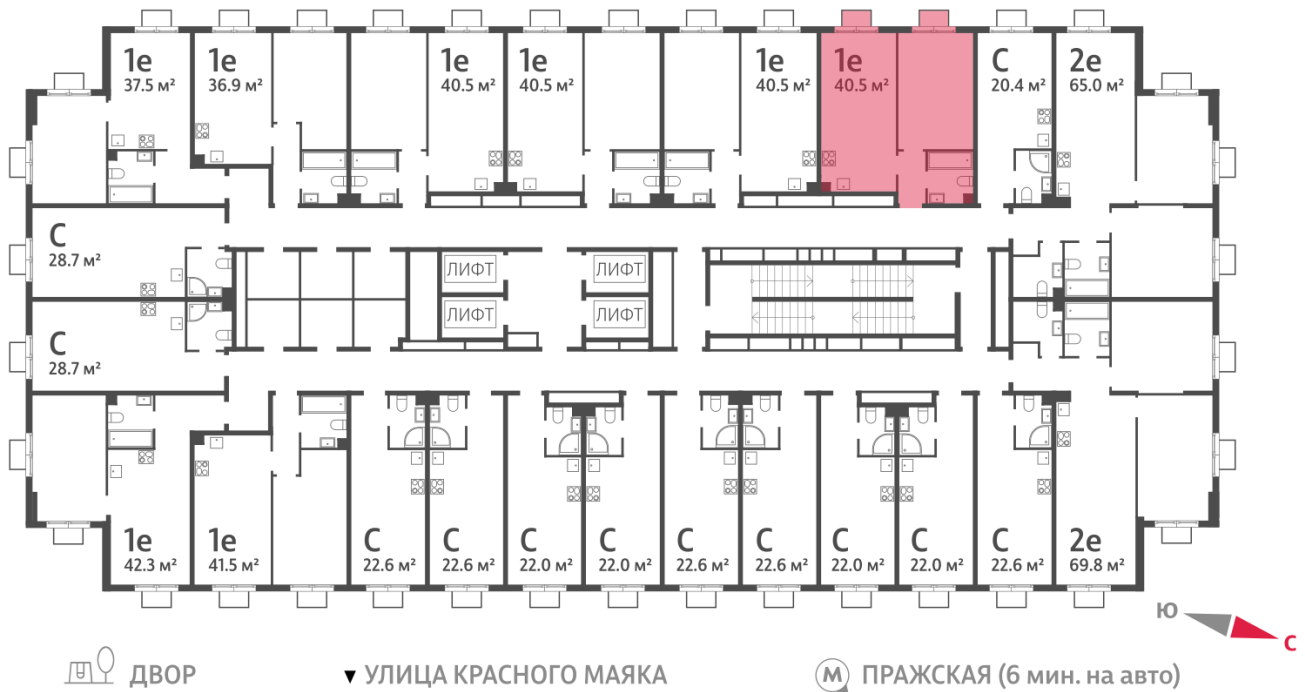

Жилой комплекс «ПАРКСАЙД», Очередь 1

🌳 ВИД НА ЛЕС

Информация действительна на 13.12.2024

* Данное предложение не является публичной офертой