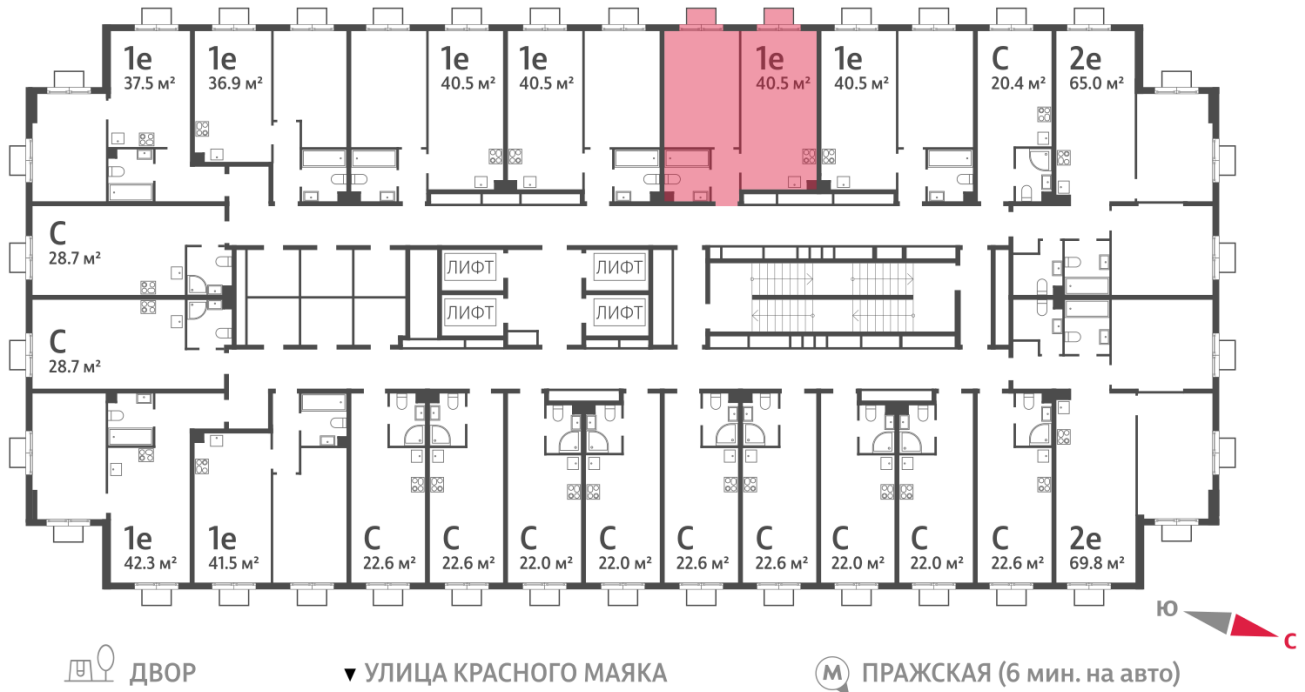

Жилой комплекс «ПАРКСАЙД», Очередь 1

🌳 ВИД НА ЛЕС

Информация действительна на 14.12.2024

* Данное предложение не является публичной офертой