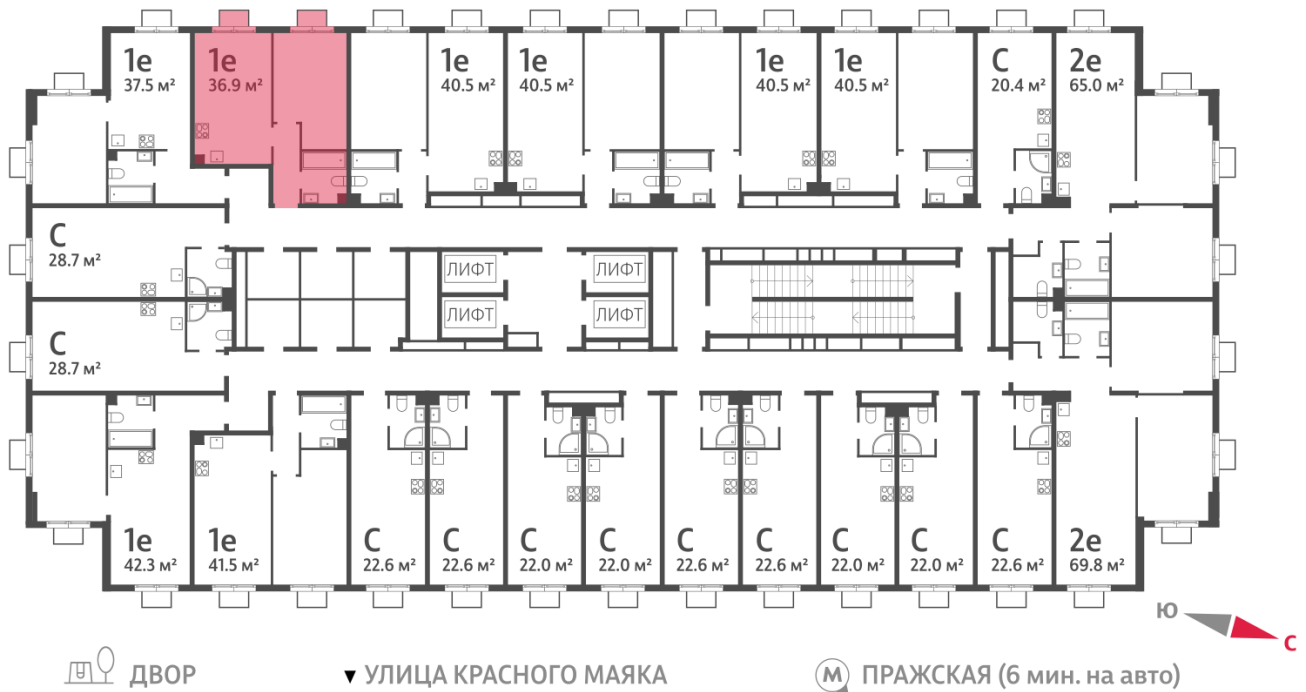

Жилой комплекс «ПАРКСАЙД», Очередь 1

🌳 ВИД НА ЛЕС

Информация действительна на 12.12.2024

* Данное предложение не является публичной офертой