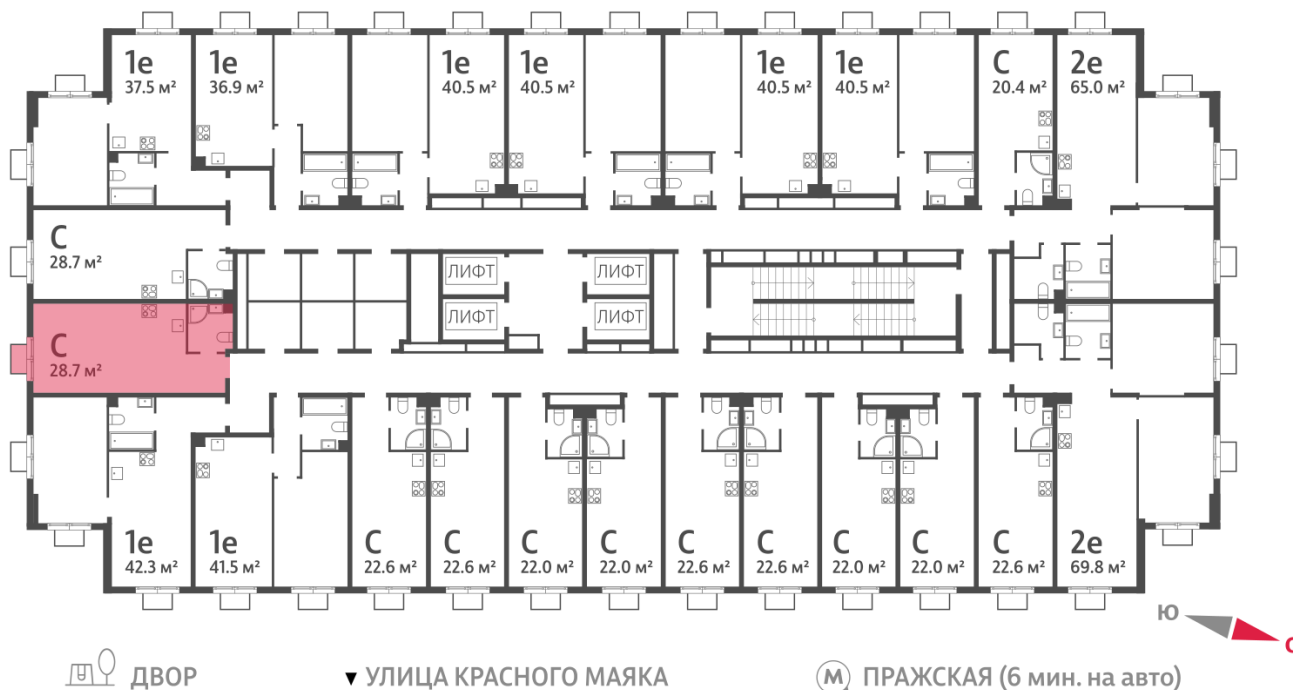

Жилой комплекс «ПАРКСАЙД», Очередь 1

🌳 ВИД НА ЛЕС

Информация действительна на 14.12.2024

* Данное предложение не является публичной офертой