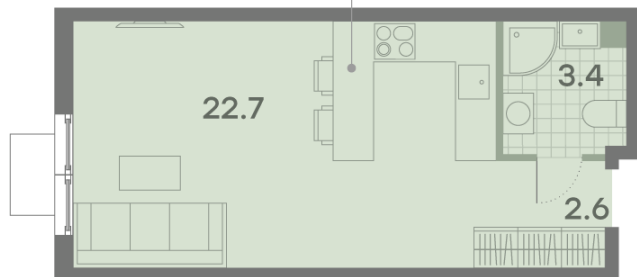

Жилой комплекс «ПАРКСАЙД», Очередь 1

Адрес: Чертаново Центральное район, ул.Красного Маяка, вл. 26

Станция метро: Пражская, Улица Академика Янгеля

Студия №1256

Спецпредложение:	11 374 154 руб	Подъезд:	2
Базовая цена:	13 146 723 руб	Этаж:	21
Количество комнат	1	Всего этажей	23
Общая площадь	28.7 м²	Тип планировки:	StA-37-2-23
		Отделка:	без отделки

Вид на лес ↗

ул. Красного Маяка

StA-37-2-23	
St	28.7