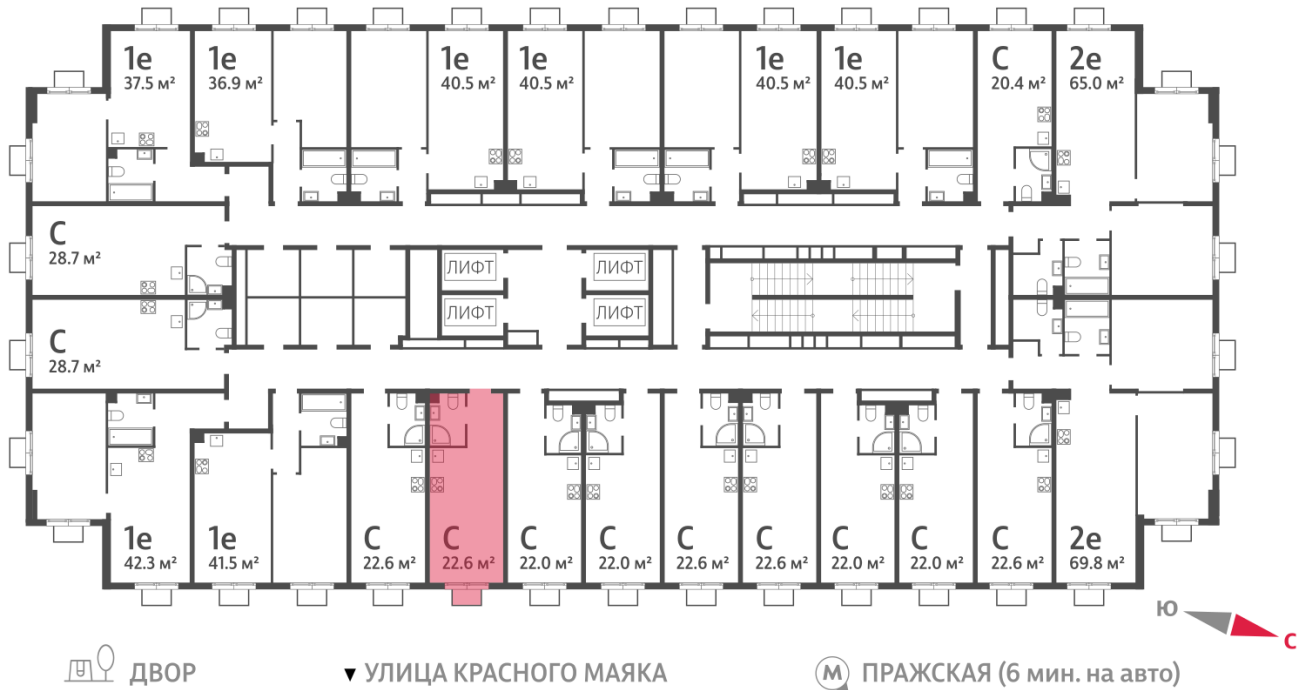

Жилой комплекс «ПАРКСАЙД», Очередь 1

🌳 ВИД НА ЛЕС

Информация действительна на 14.12.2024

* Данное предложение не является публичной офертой