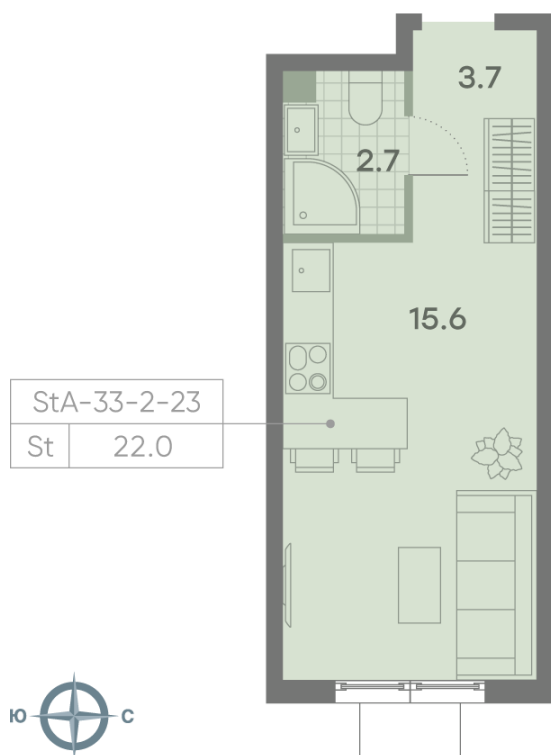

## Студия №1250

**Спецпредложение:** 8 499 788 руб

Базовая цена: 9 822 802 руб

Количество комнат 1

Общая площадь 22.0 м<sup>2</sup>

Подъезд: 2

Этаж: 21

Всего этажей 23

Тип планировки: StA-33-2-23

Отделка: без отделки

Вид на лес ↗