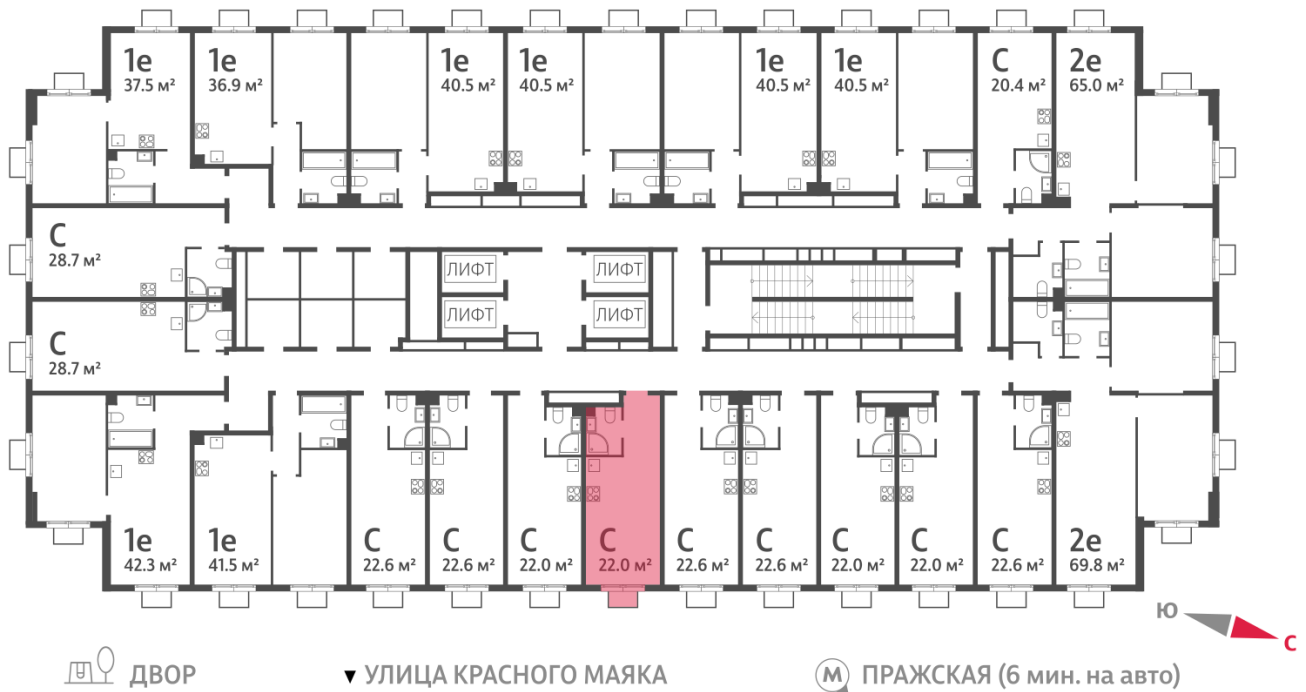

Жилой комплекс «ПАРКСАЙД», Очередь 1

🌳 ВИД НА ЛЕС

Информация действительна на 15.12.2024

* Данное предложение не является публичной офертой