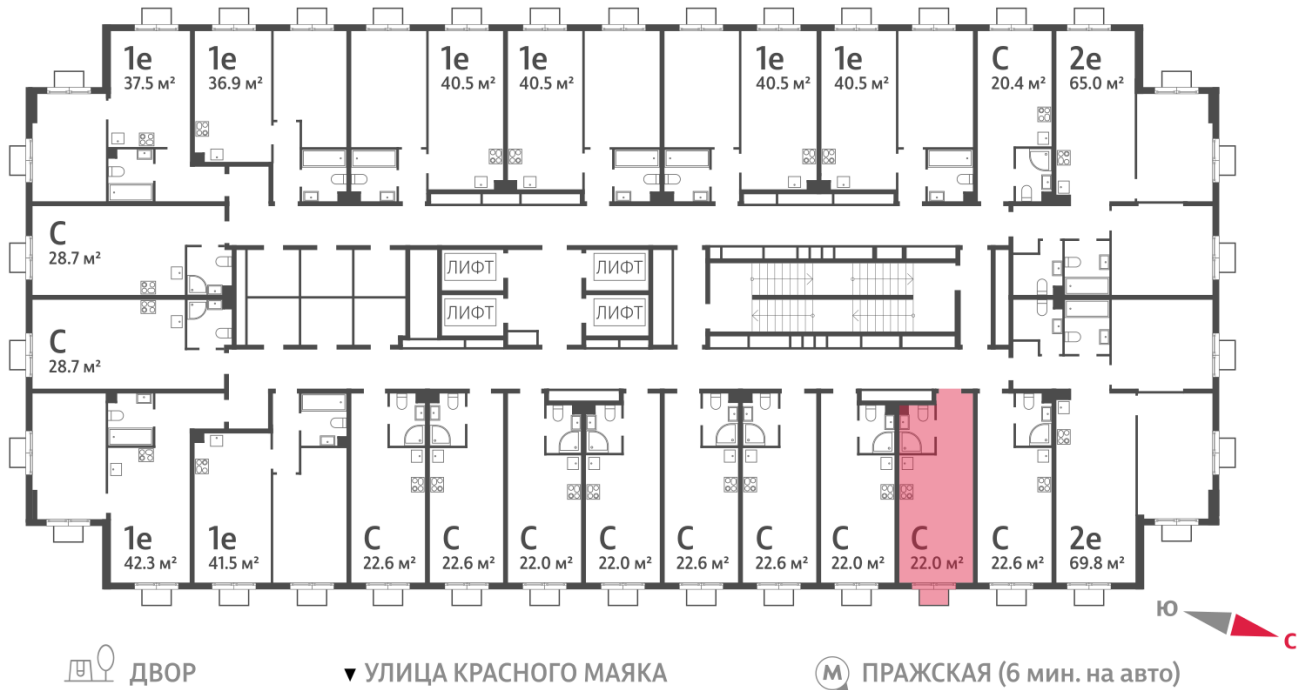

Жилой комплекс «ПАРКСАЙД», Очередь 1

🌳 ВИД НА ЛЕС

Информация действительна на 11.12.2024

* Данное предложение не является публичной офертой