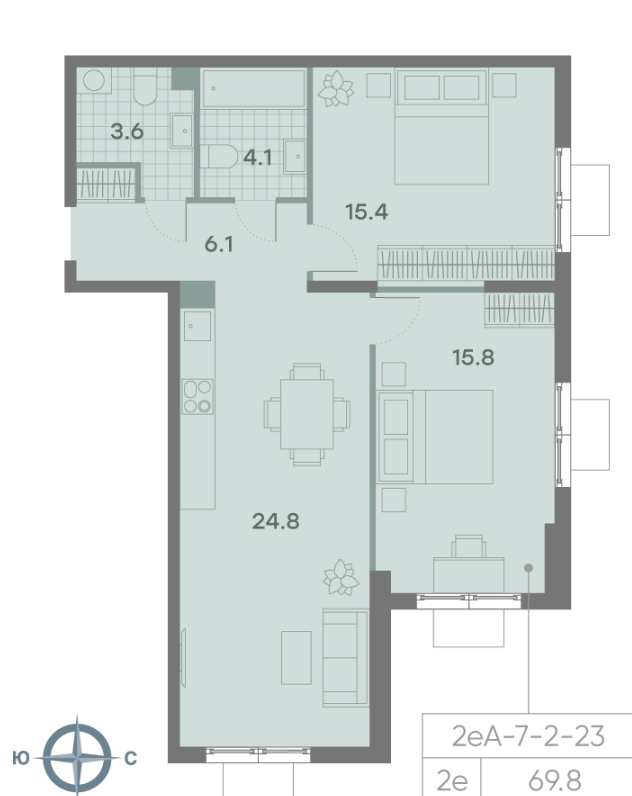

Жилой комплекс «ПАРКСАЙД», Очередь 1

Адрес: Чертаново Центральное район, ул.Красного Маяка, вл. 26

Станция метро: Пражская, Улица Академика Янгеля

2-комнатная евро квартира №1244

Спецпредложение:	20 406 797 руб	Подъезд:	2
Базовая цена:	27 744 732 руб	Этаж:	21
Количество комнат	2	Всего этажей	23
Общая площадь	69.8 м²	Тип планировки:	2еА-7-2-23
		Отделка:	без отделки

Европланировка