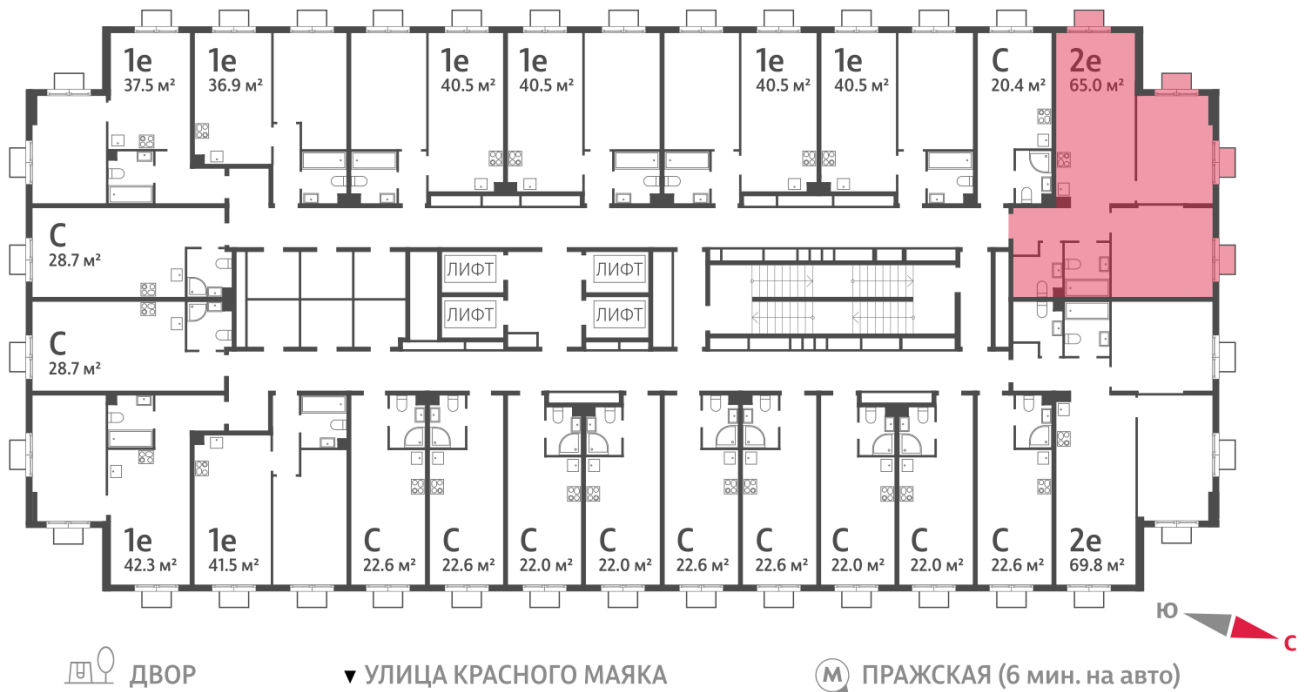

Жилой комплекс «ПАРКСАЙД», Очередь 1

🌳 ВИД НА ЛЕС

Информация действительна на 12.12.2024

* Данное предложение не является публичной офертой