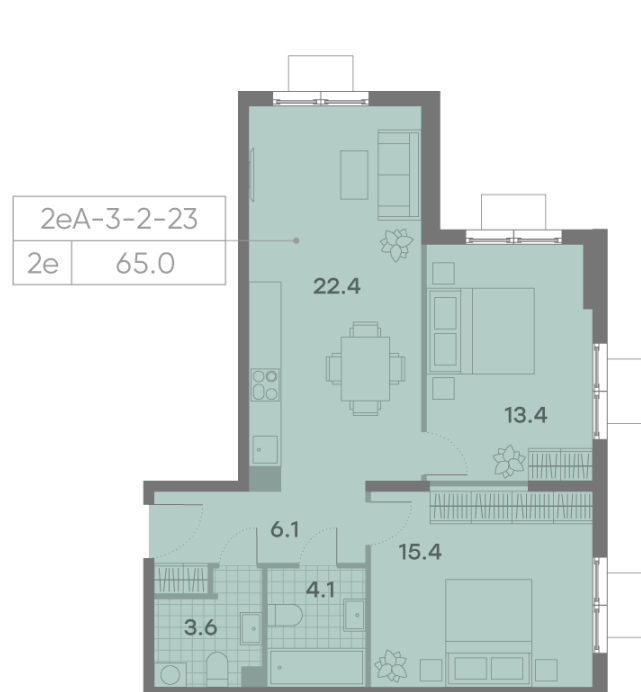

Жилой комплекс «ПАРКСАЙД», Очередь 1

Адрес: Чертаново Центральное район, ул.Красного Маяка, вл. 26

Станция метро: Пражская, Улица Академика Янгеля

2-комнатная евро квартира №1243

Спецпредложение:	19 965 660 руб	Подъезд:	2
Базовая цена:	27 144 650 руб	Этаж:	21
Количество комнат	2	Всего этажей	23
Общая площадь	65.0 м²	Тип планировки:	2еА-3-2-23
		Отделка:	без отделки

Европланировка

Видовая