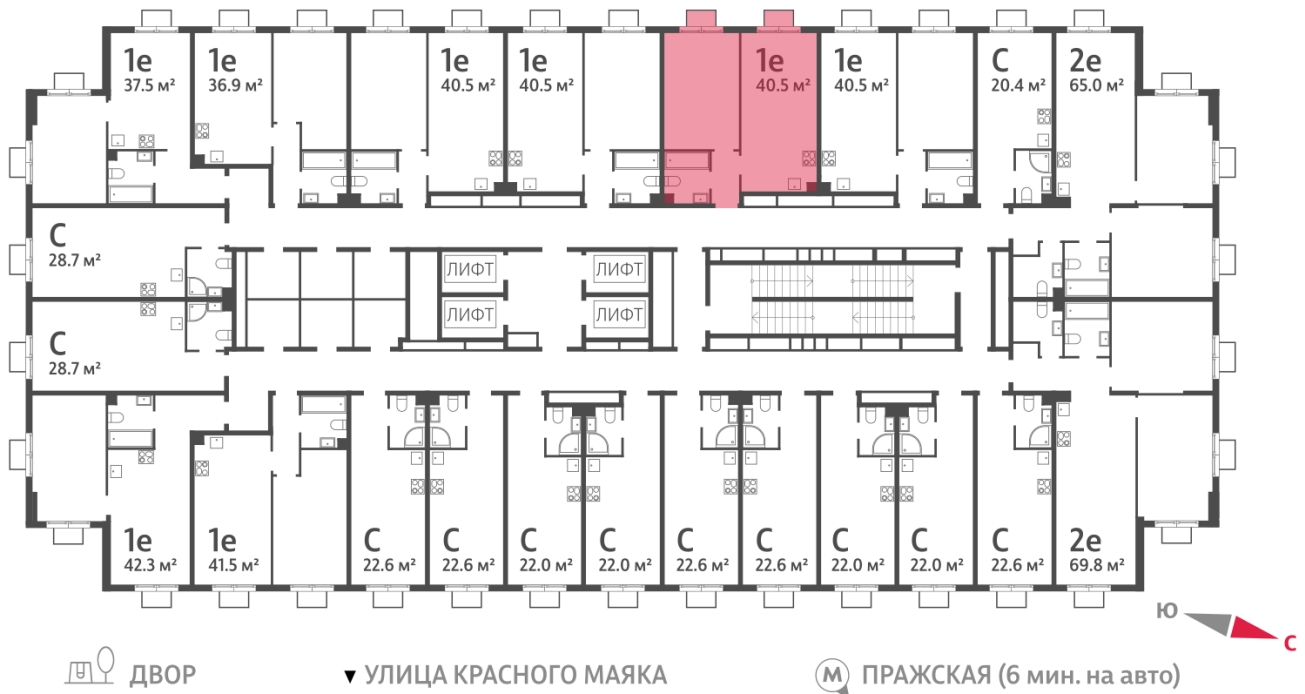

Жилой комплекс «ПАРКСАЙД», Очередь 1

🌳 ВИД НА ЛЕС

Информация действительна на 12.12.2024

* Данное предложение не является публичной офертой