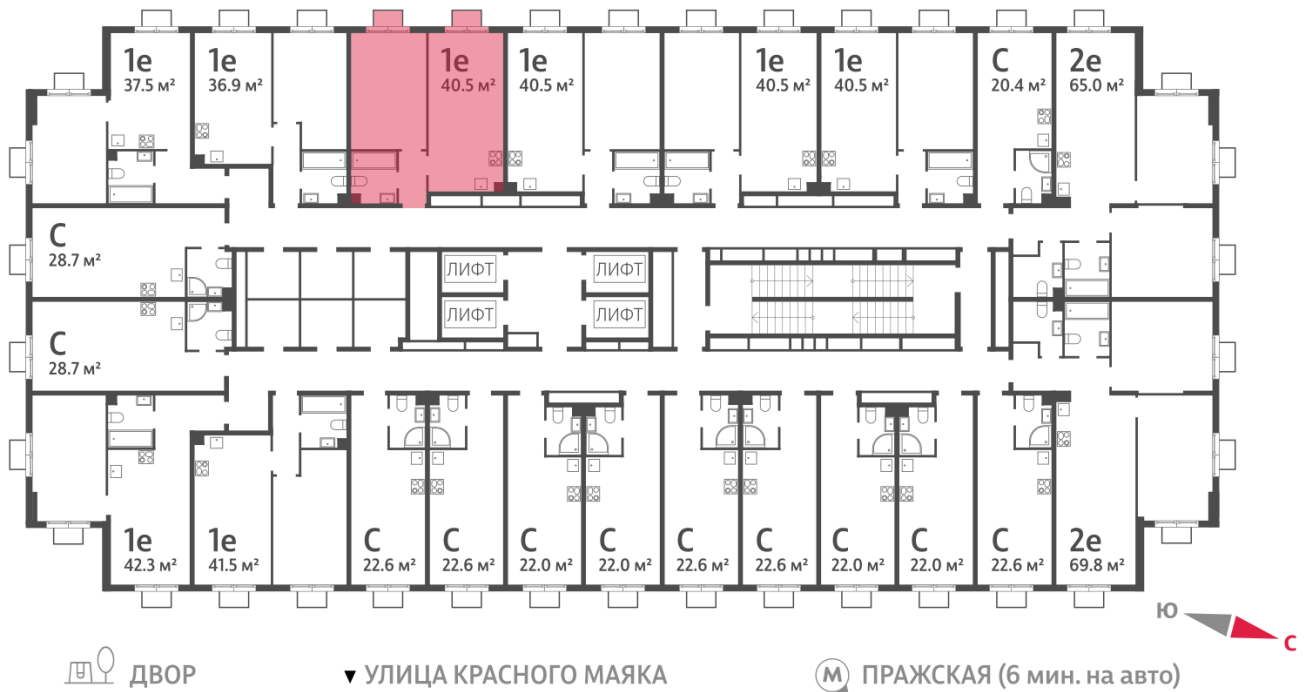

Жилой комплекс «ПАРКСАЙД», Очередь 1

🌳 ВИД НА ЛЕС

Информация действительна на 14.12.2024

* Данное предложение не является публичной офертой