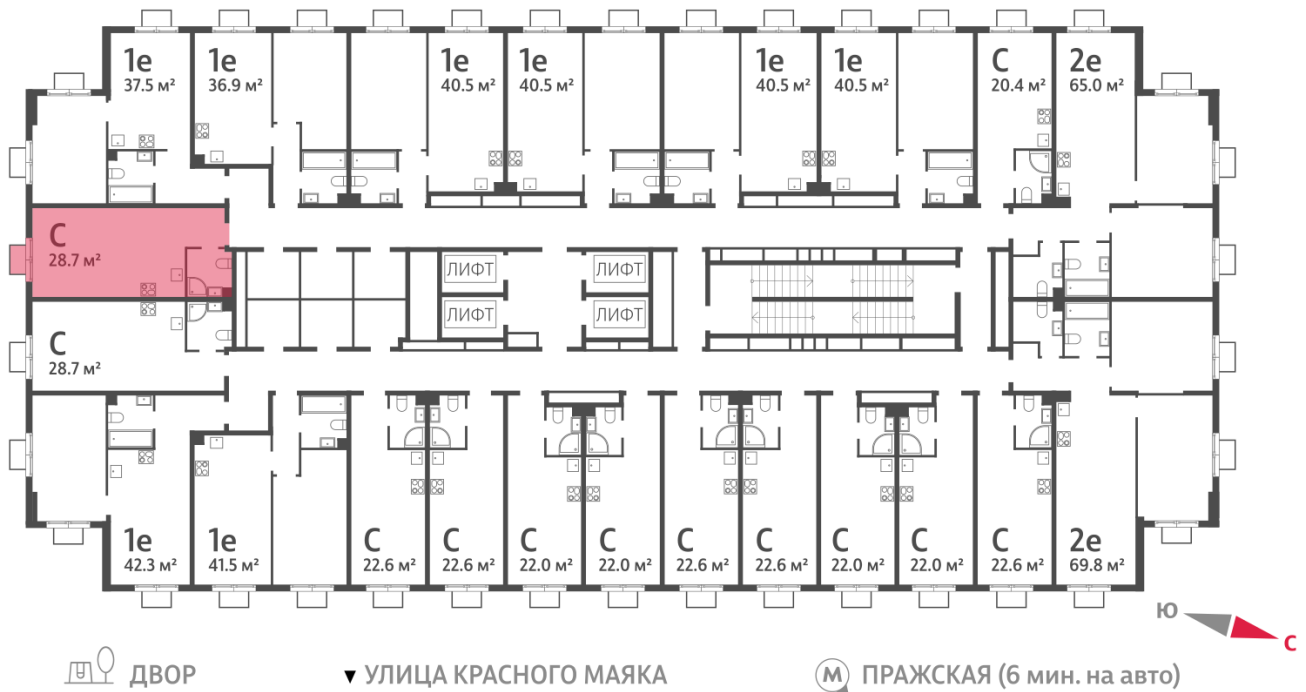

Жилой комплекс «ПАРКСАЙД», Очередь 1

🌳 ВИД НА ЛЕС

Информация действительна на 15.12.2024

* Данное предложение не является публичной офертой