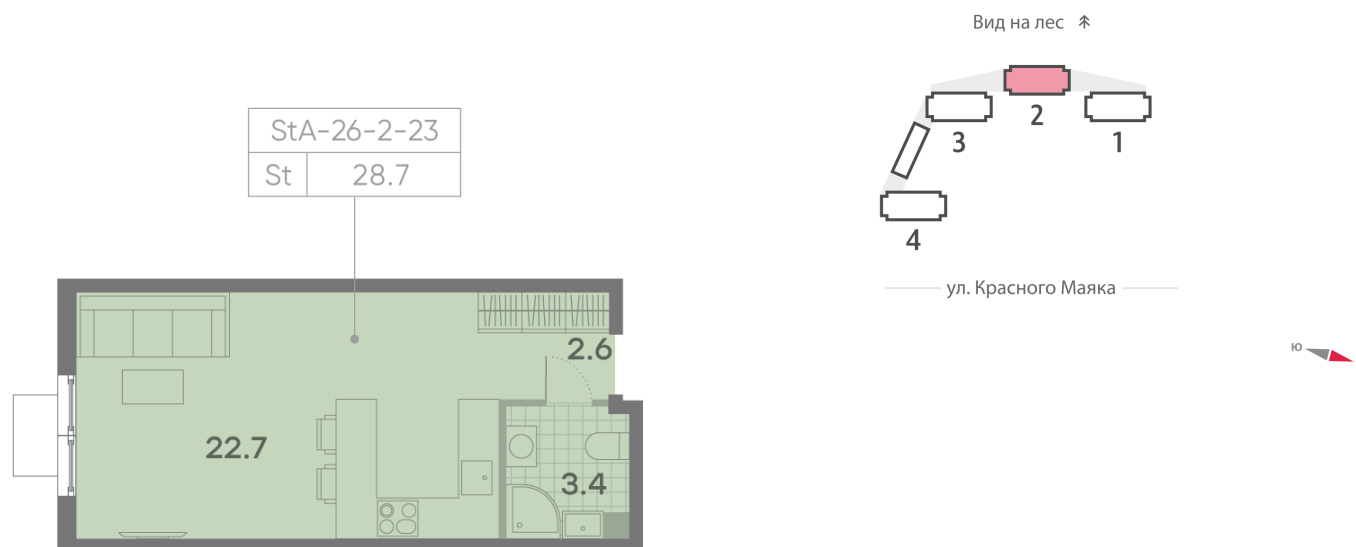

## Студия №1235

<b>Спецпредложение:</b>	<b>11 401 562 руб</b>	Подъезд:	2
Базовая цена:	13 178 408 руб	Этаж:	21
Количество комнат	1	Всего этажей	23
Общая площадь	28.7 м <sup>2</sup>	Тип планировки:	StA-26-2-23
		Отделка:	без отделки

### Видовая