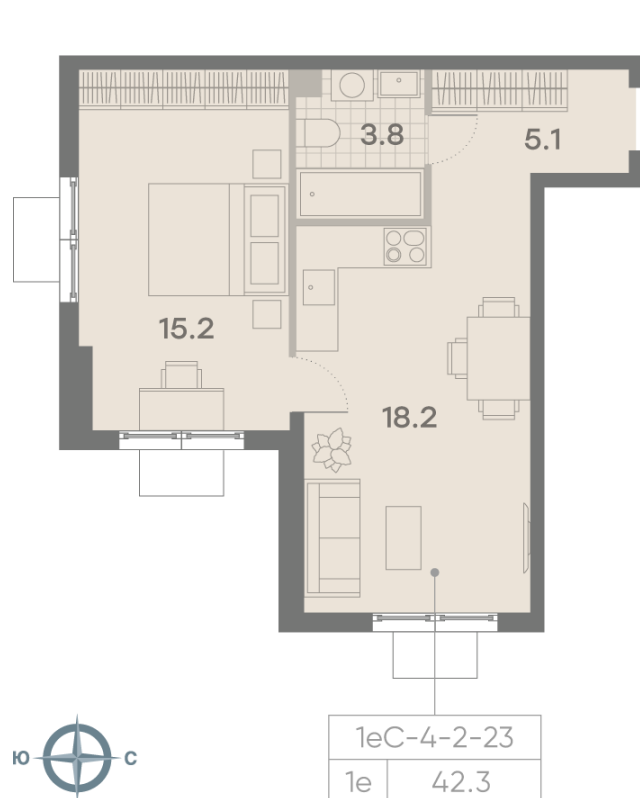

ЖК «ПАРКСАЙД», Очередь 1

Адрес: Чертаново Центральное район, ул.Красного Маяка, вл. 26

Станция метро: Пражская, Улица Академика Янгеля

1-комнатная евро квартира №1233

Спецпредложение:	16 450 512 руб	Подъезд:	2
Базовая цена:	20 103 582 руб	Этаж:	20
Количество комнат	1	Всего этажей	23
Общая площадь	42.3 м²	Тип планировки:	1еС-4-2-23
		Отделка:	без отделки

Европланировка