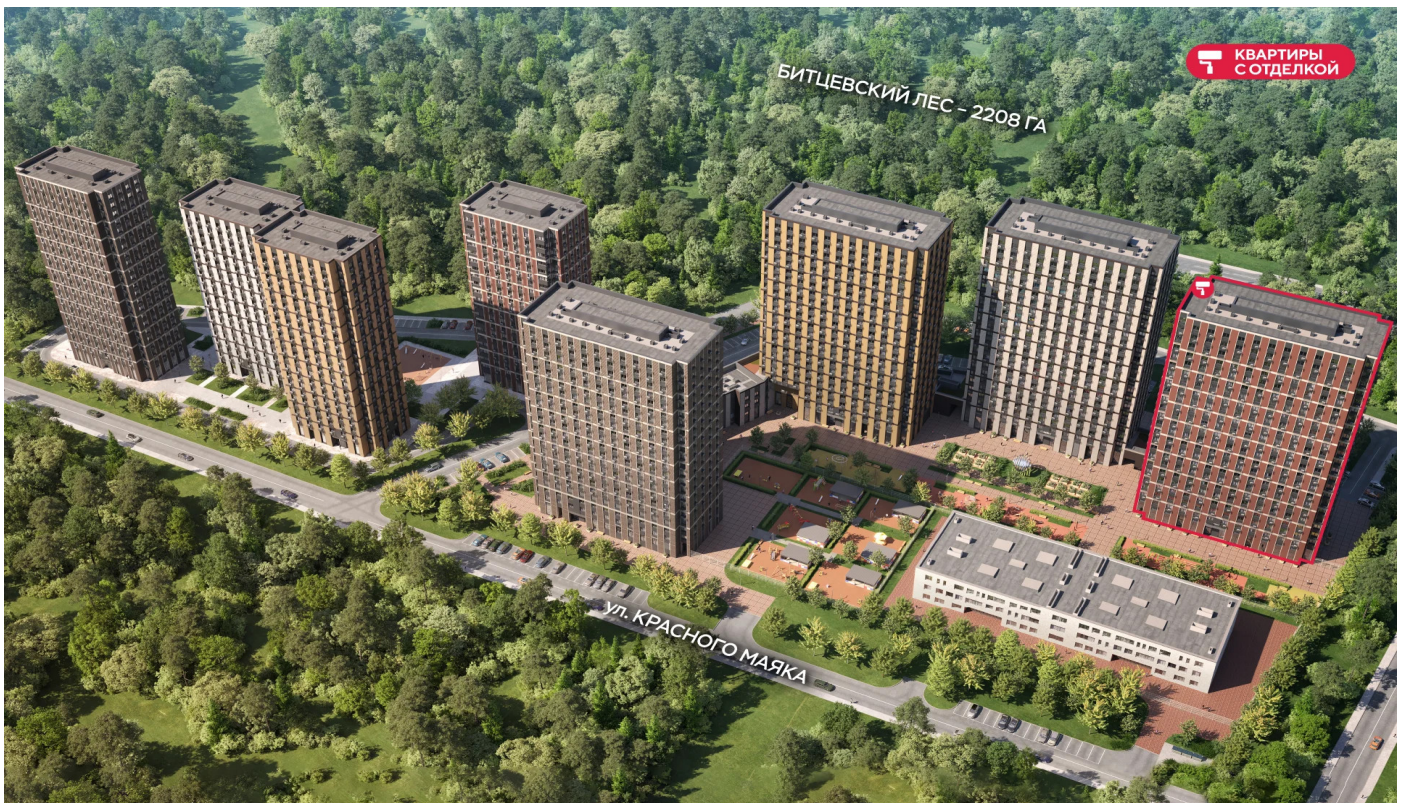

ЖК «ПАРКСАЙД», Очередь 1

ВИД НА ЛЕС

Информация действительна на 20.04.2025

* Данное предложение не является публичной офертой