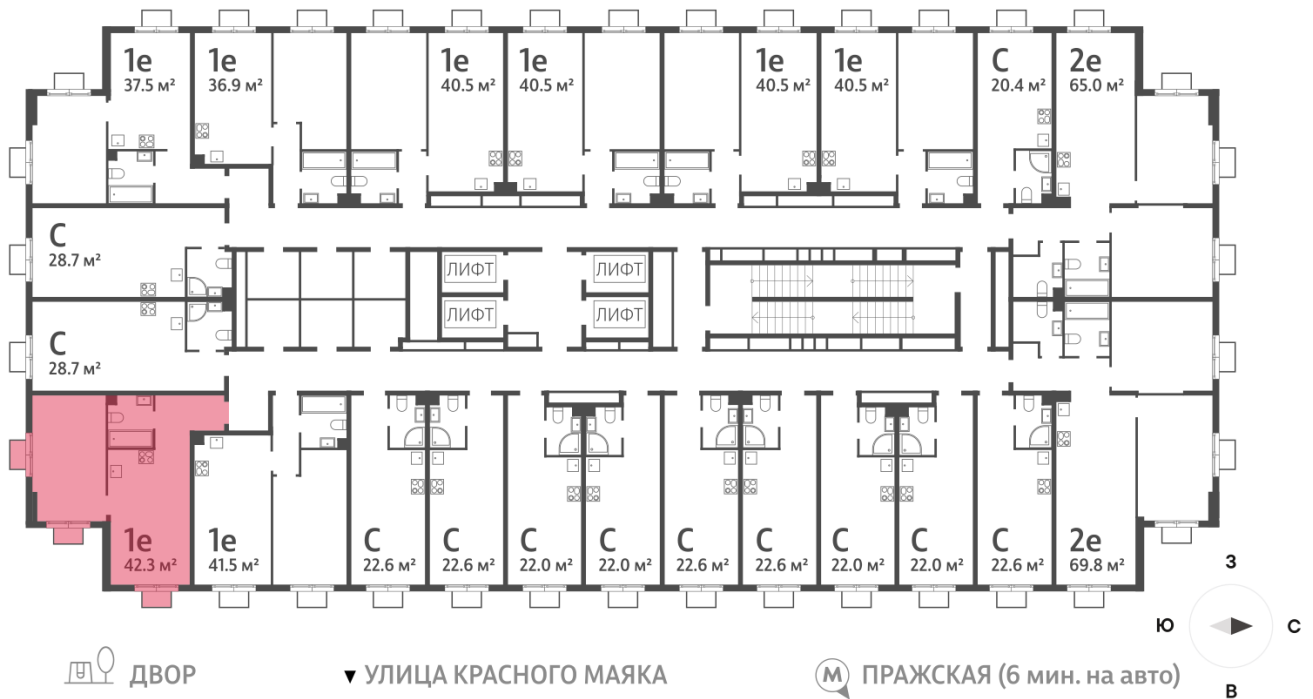

ЖК «ПАРКСАЙД», Очередь 1

ВИД НА ЛЕС

Информация действительна на 20.04.2025

* Данное предложение не является публичной офертой