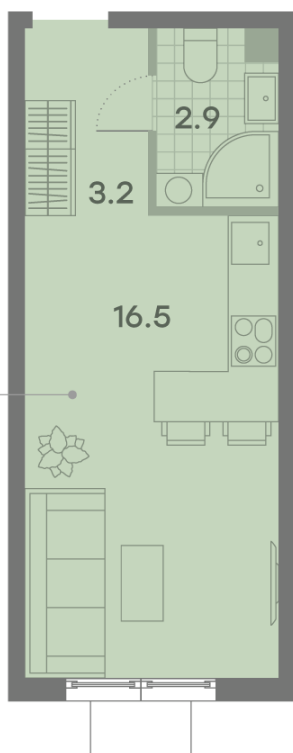

StA-32-2-23	
St	22.6