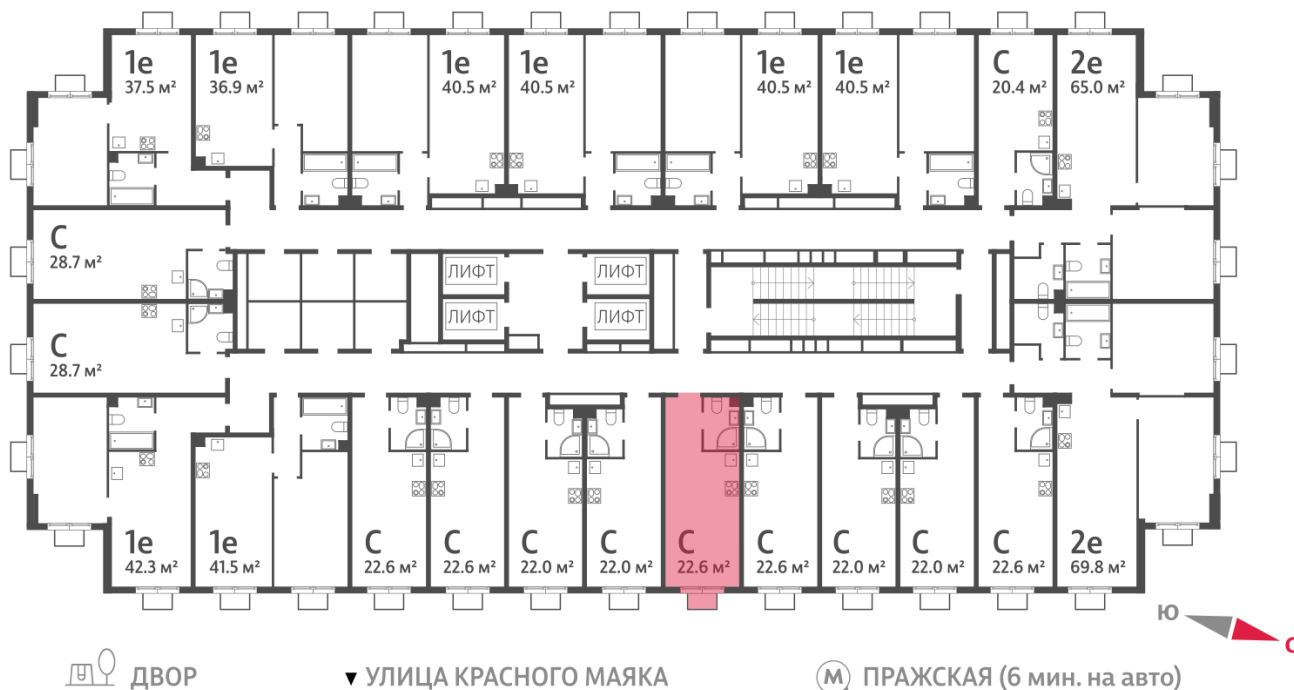

Жилой комплекс «ПАРКСАЙД», Очередь 1

🌳 ВИД НА ЛЕС

Информация действительна на 14.12.2024

* Данное предложение не является публичной офертой