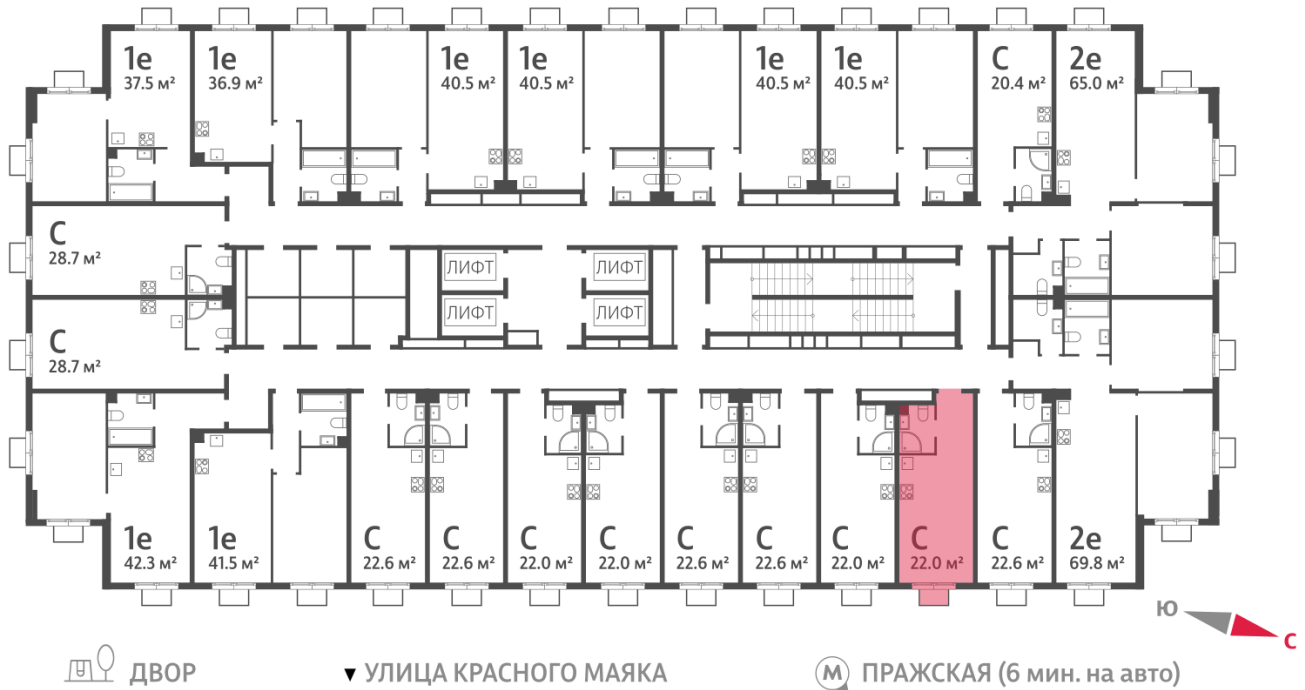

Жилой комплекс «ПАРКСАЙД», Очередь 1

🌳 ВИД НА ЛЕС

Информация действительна на 14.12.2024

* Данное предложение не является публичной офертой