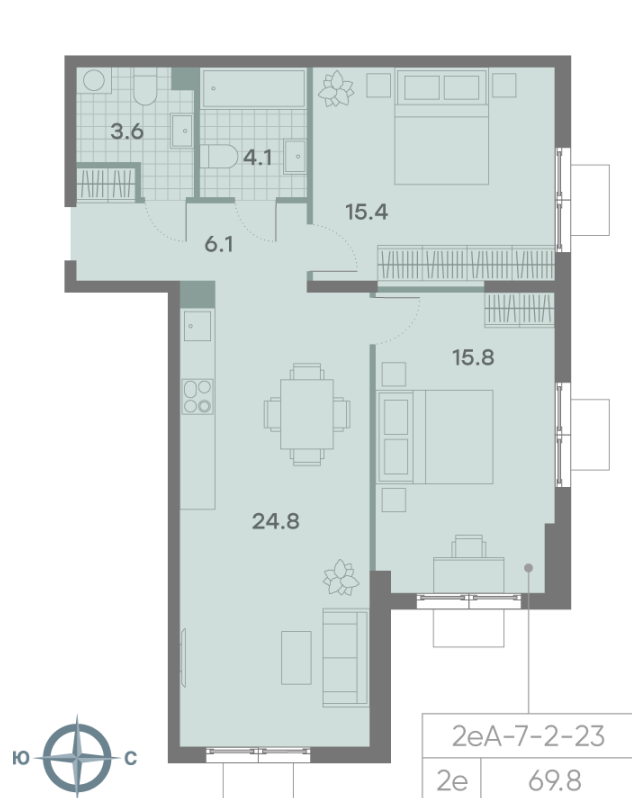

Жилой комплекс «ПАРКСАЙД», Очередь 1

Адрес: Чертаново Центральное район, ул.Красного Маяка, вл. 26

Станция метро: Пражская, Улица Академика Янгеля

2-комнатная евро квартира №1200

Спецпредложение:	20 086 415 руб	Подъезд:	2
Базовая цена:	27 308 901 руб	Этаж:	19
Количество комнат	2	Всего этажей	23
Общая площадь	69.8 м²	Тип планировки:	2еА-7-2-23
		Отделка:	без отделки

Европланировка