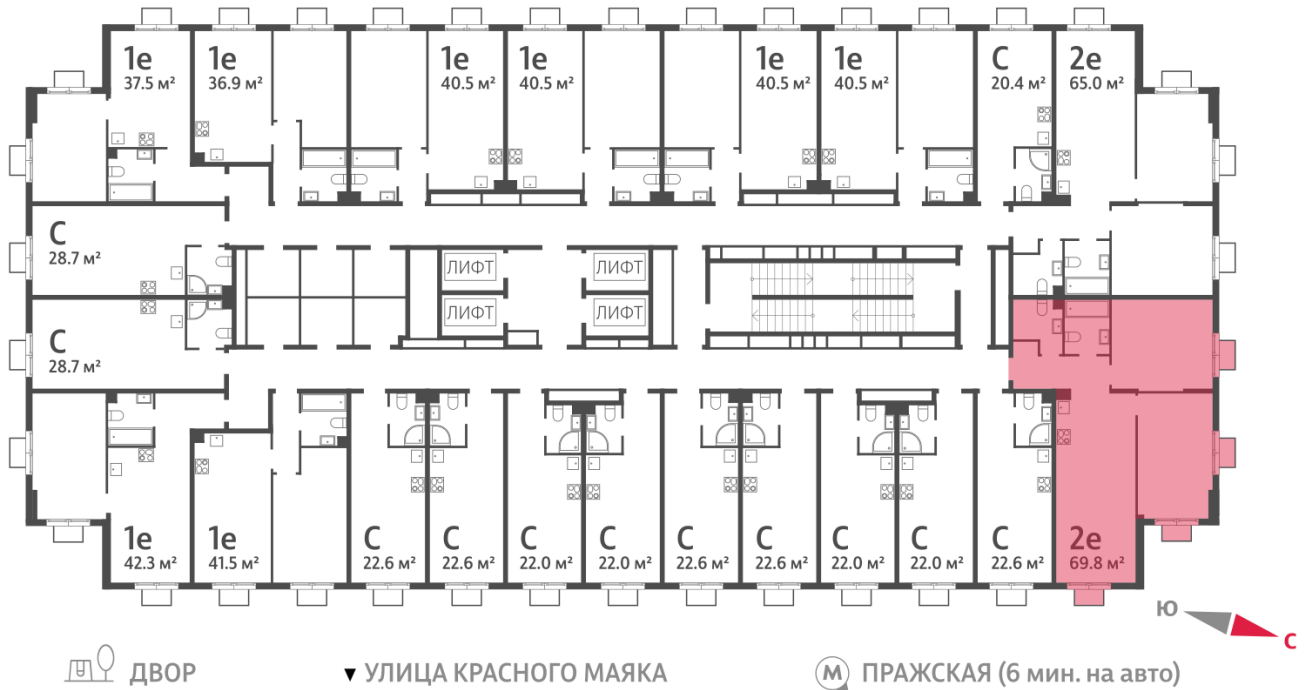

Жилой комплекс «ПАРКСАЙД», Очередь 1

🌳 ВИД НА ЛЕС

Информация действительна на 14.12.2024

* Данное предложение не является публичной офертой