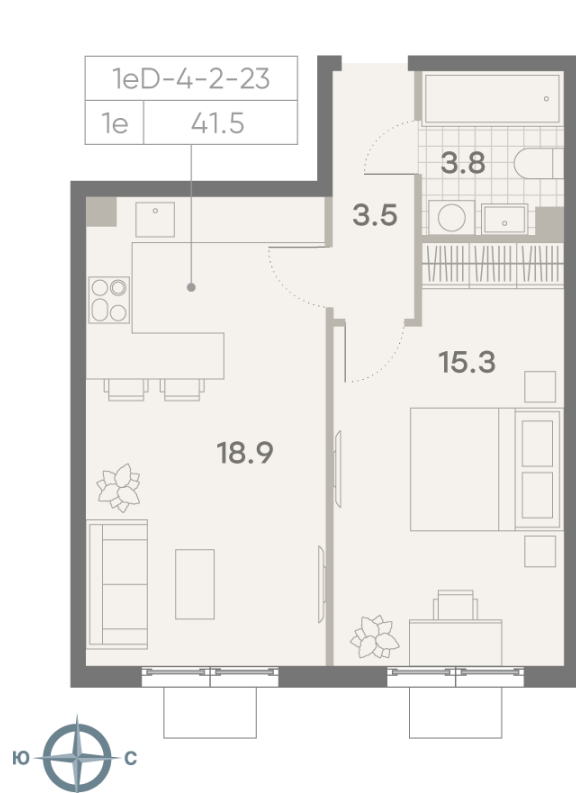

Жилой комплекс «ПАРКСАЙД», Очередь 1

Адрес: Чертаново Центральное район, ул.Красного Маяка, вл. 26

Станция метро: Пражская, Улица Академика Янгеля

1-комнатная евро квартира №1188

Спецпредложение:	13 133 920 руб	Подъезд:	2
Базовая цена:	15 181 696 руб	Этаж:	18
Количество комнат	1	Всего этажей	23
Общая площадь	41.5 м²	Тип планировки:	1eD-4-2-23
		Отделка:	без отделки

Европланировка