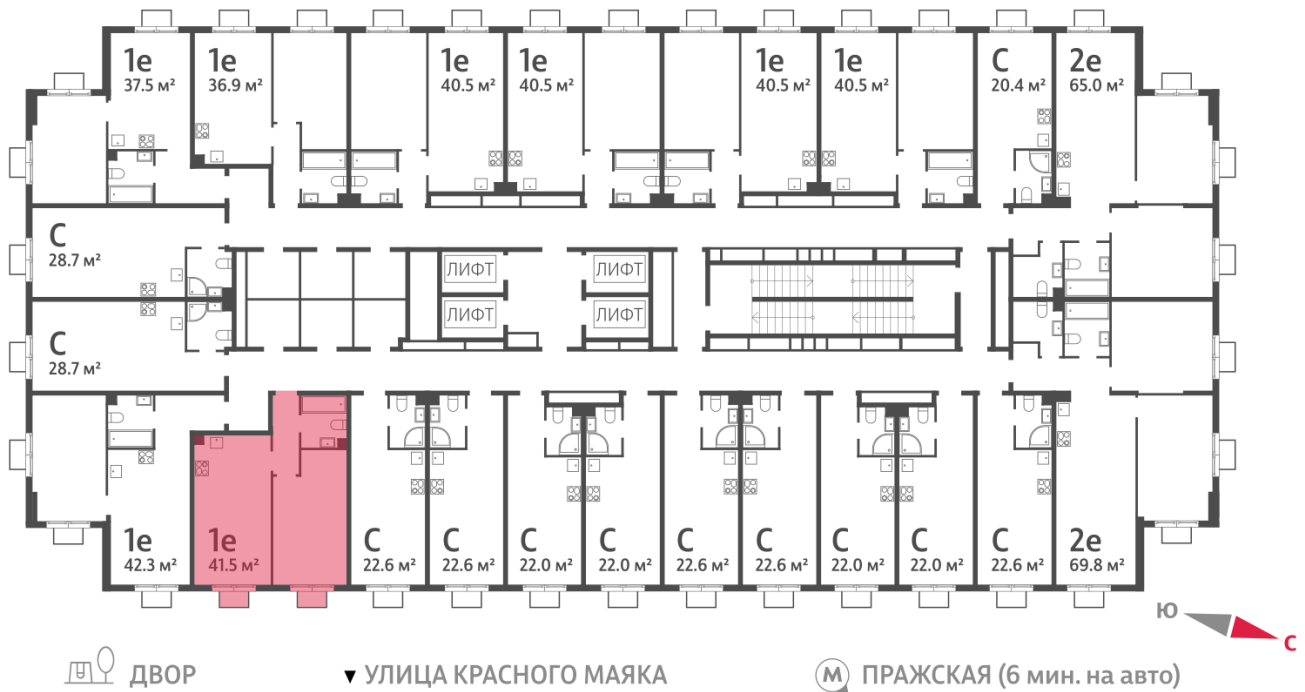

Жилой комплекс «ПАРКСАЙД», Очередь 1

🌳 ВИД НА ЛЕС

Информация действительна на 27.12.2024

* Данное предложение не является публичной офертой