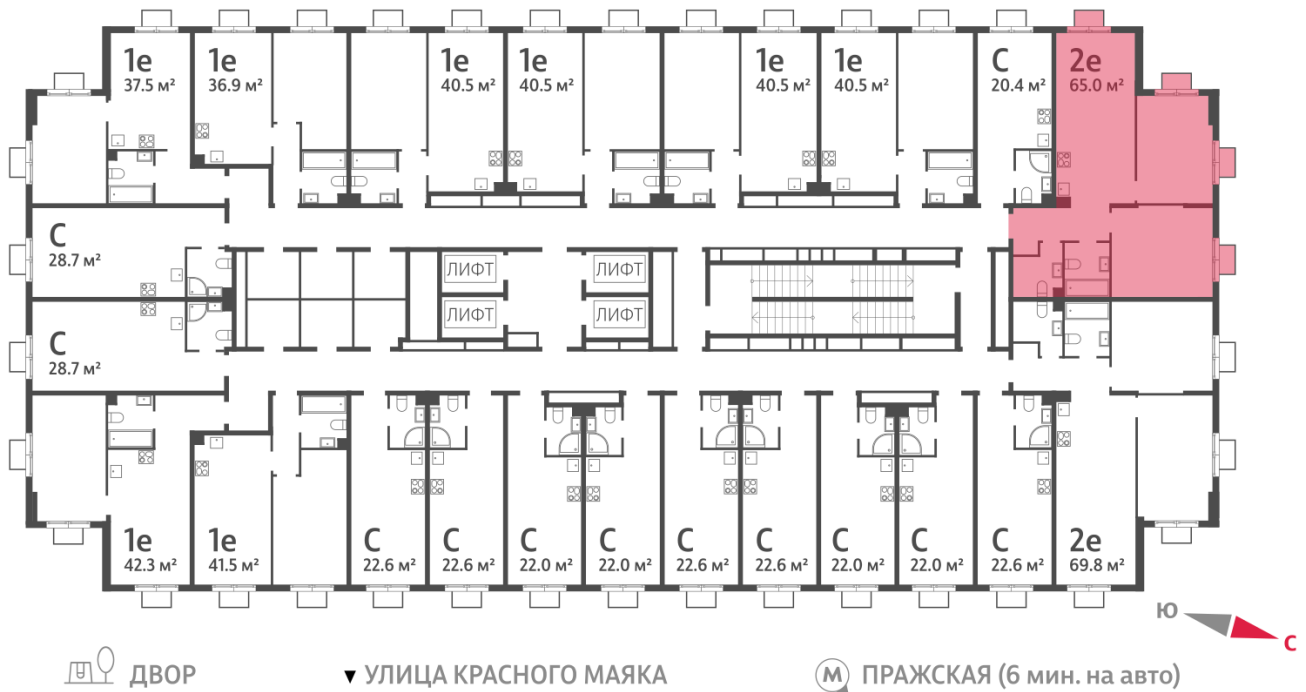

Жилой комплекс «ПАРКСАЙД», Очередь 1

🌳 ВИД НА ЛЕС

Информация действительна на 26.12.2024

* Данное предложение не является публичной офертой