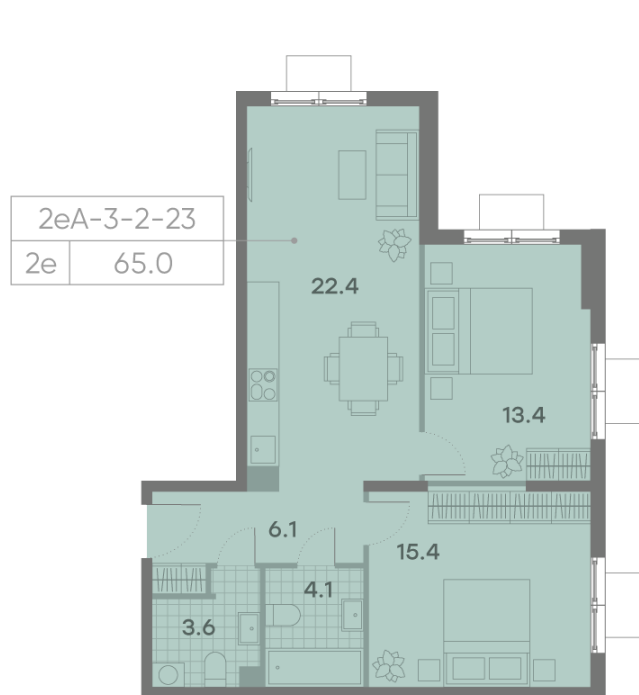

Жилой комплекс «ПАРКСАЙД», Очередь 1

Адрес: Чертаново Центральное район, ул.Красного Маяка, вл. 26

Станция метро: Пражская, Улица Академика Янгеля

2-комнатная евро квартира №1177

Спецпредложение:	19 497 660 руб	Подъезд:	2
Базовая цена:	26 508 040 руб	Этаж:	18
Количество комнат	2	Всего этажей	23
Общая площадь	65.0 м²	Тип планировки:	2еА-3-2-23
		Отделка:	без отделки

Европланировка

Видовая