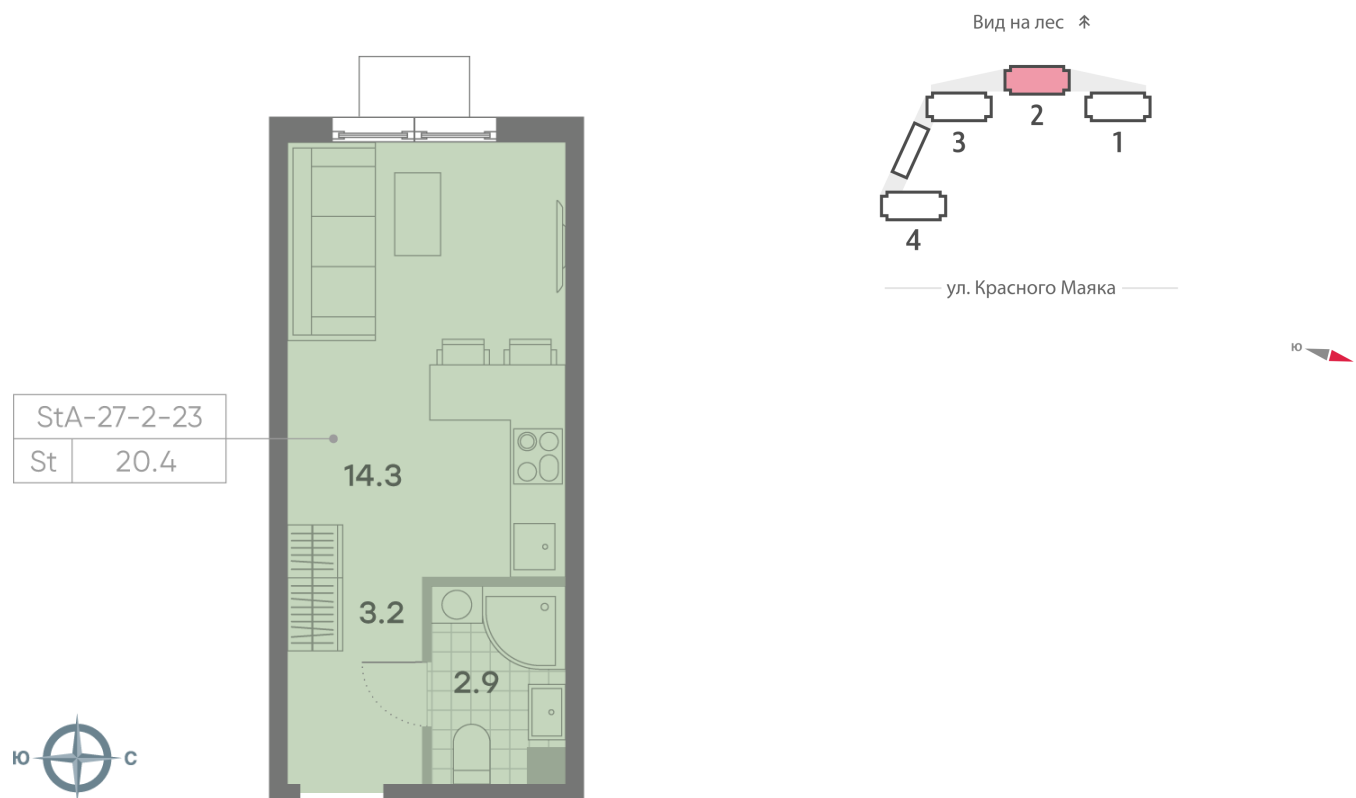

Жилой комплекс «ПАРКСАЙД», Очередь 1

Адрес: Чертаново Центральное район, ул.Красного Маяка, вл. 26

Станция метро: Пражская, Улица Академика Янгеля

Студия №1176

Спецпредложение:	7 283 697 руб	Подъезд:	2
Базовая цена:	9 893 408 руб	Этаж:	18
Количество комнат	1	Всего этажей	23
Общая площадь	20.4 м²	Тип планировки:	StA-27-2-23
		Отделка:	без отделки

Видовая