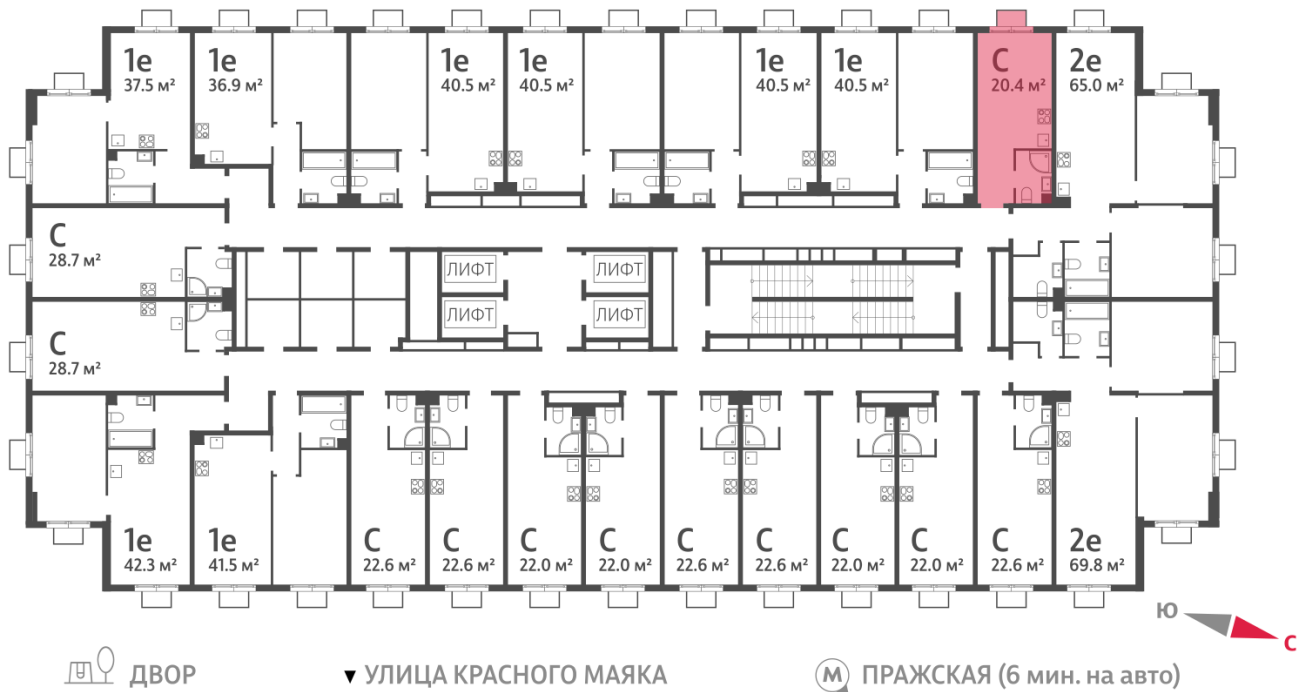

Жилой комплекс «ПАРКСАЙД», Очередь 1

🌳 ВИД НА ЛЕС

Информация действительна на 27.12.2024

* Данное предложение не является публичной офертой