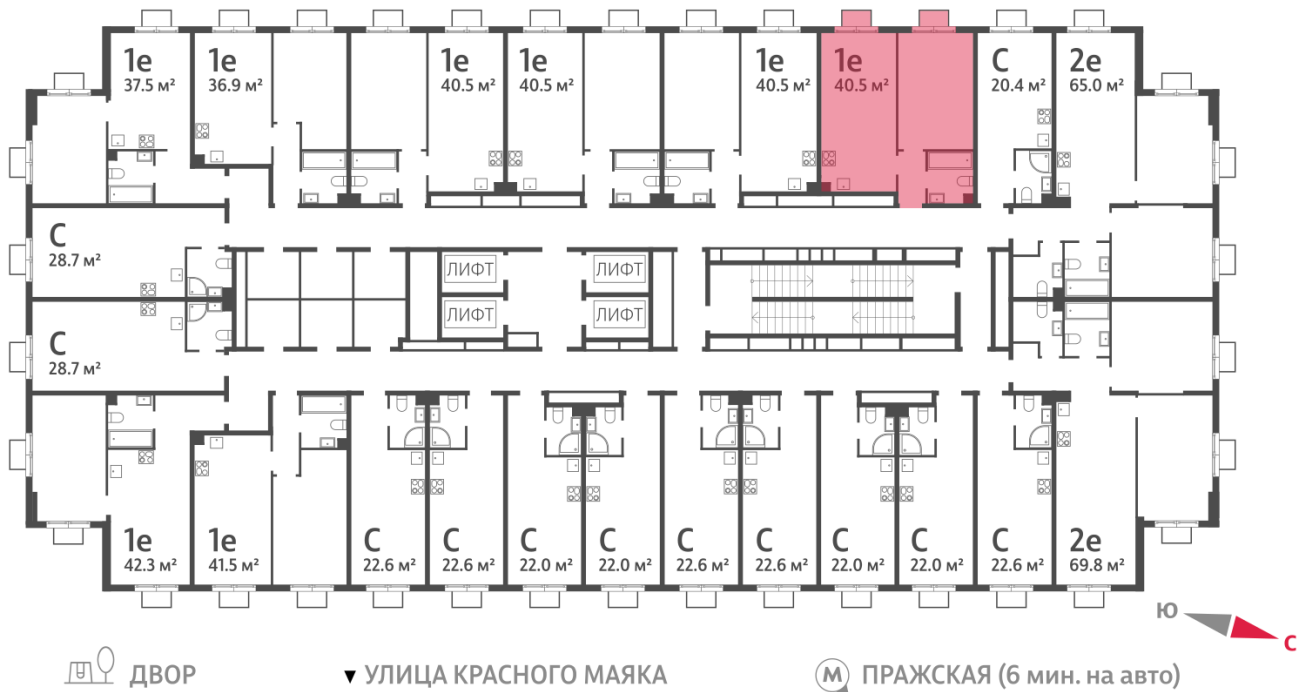

Жилой комплекс «ПАРКСАЙД», Очередь 1

🌳 ВИД НА ЛЕС

Информация действительна на 26.12.2024

* Данное предложение не является публичной офертой