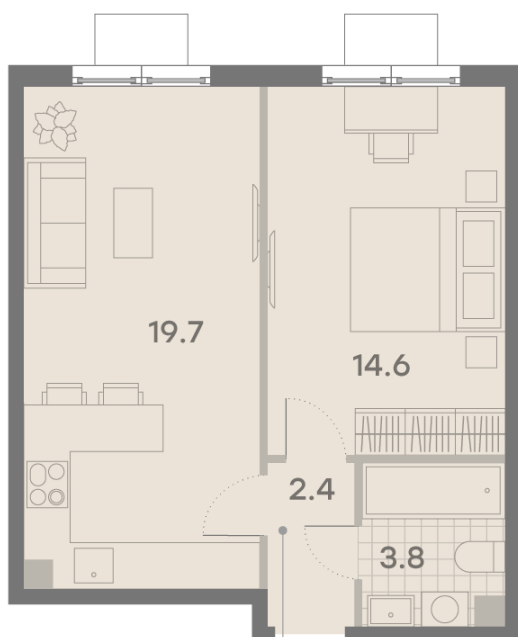

Жилой комплекс «ПАРКСАЙД», Очередь 1

Адрес: Чертаново Центральное район, ул.Красного Маяка, вл. 26

Станция метро: Пражская, Улица Академика Янгеля

1-комнатная евро квартира №1173

Спецпредложение:	11 247 660 руб	Подъезд:	2
Базовая цена:	15 285 631 руб	Этаж:	18
Количество комнат	1	Всего этажей	23
Общая площадь	40.5 м²	Тип планировки:	1еА-12-2-23
		Отделка:	без отделки

Европланировка

Видовая

1еА-12-2-23	
1е	40.5

Информация действительна на 26.12.2024

* Данное предложение не является публичной офертой