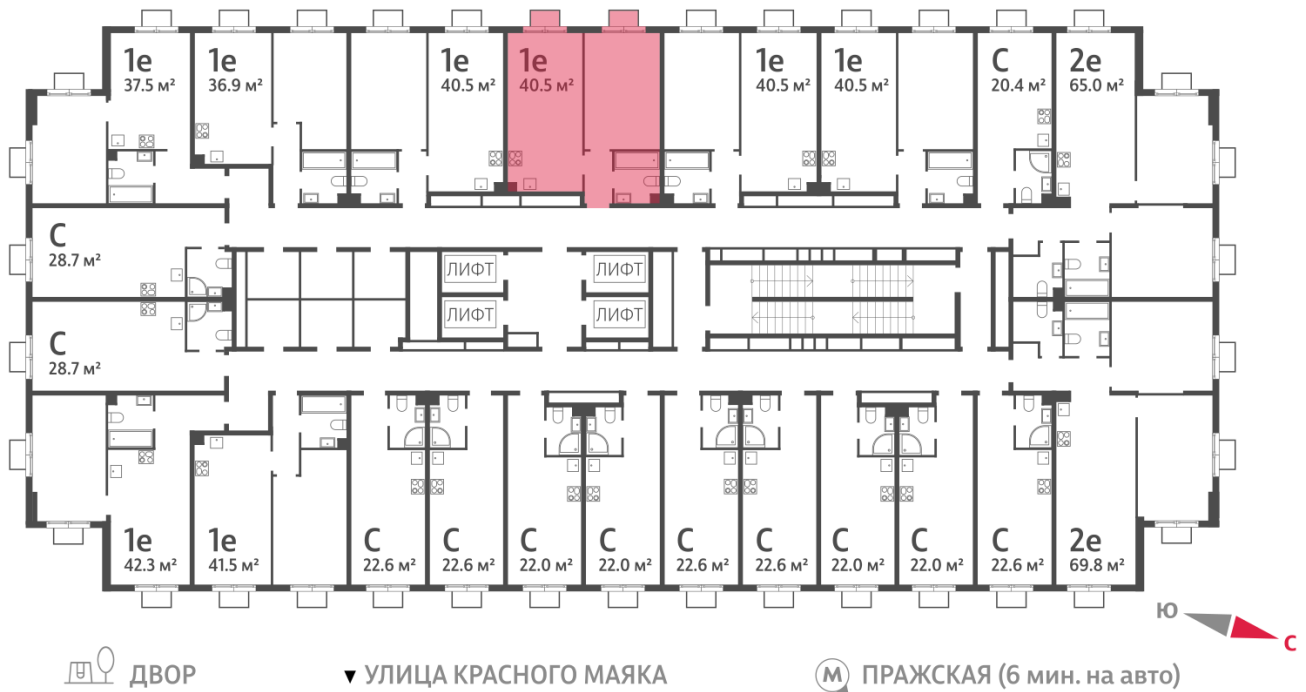

Жилой комплекс «ПАРКСАЙД», Очередь 1

ВИД НА ЛЕС

Информация действительна на 26.12.2024

* Данное предложение не является публичной офертой