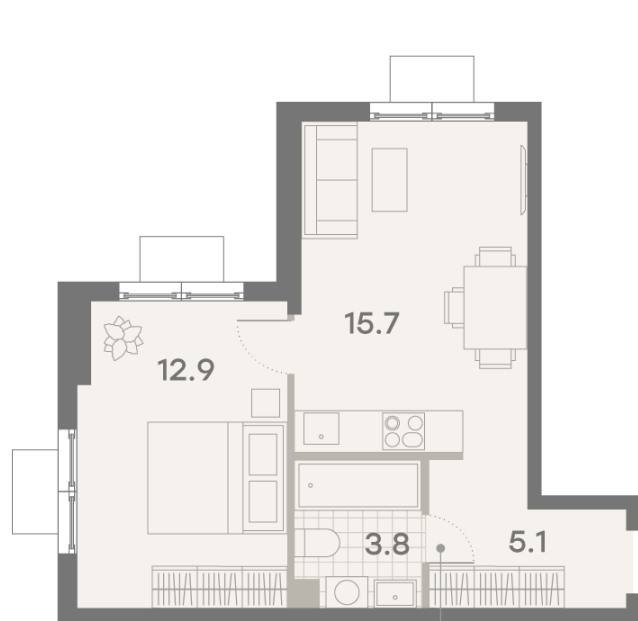

Жилой комплекс «ПАРКСАЙД», Очередь 1

Адрес: Чертаново Центральное район, ул.Красного Маяка, вл. 26

Станция метро: Пражская, Улица Академика Янгеля

1-комнатная евро квартира №1170

Спецпредложение:	11 004 075 руб	Подъезд:	2
Базовая цена:	14 954 287 руб	Этаж:	18
Количество комнат	1	Всего этажей	23
Общая площадь	37.5 м²	Тип планировки:	1eC-3-2-23
		Отделка:	без отделки

Европланировка

Видовая

1eC-3-2-23	
1e	37.5

Информация действительна на 26.12.2024

* Данное предложение не является публичной офертой