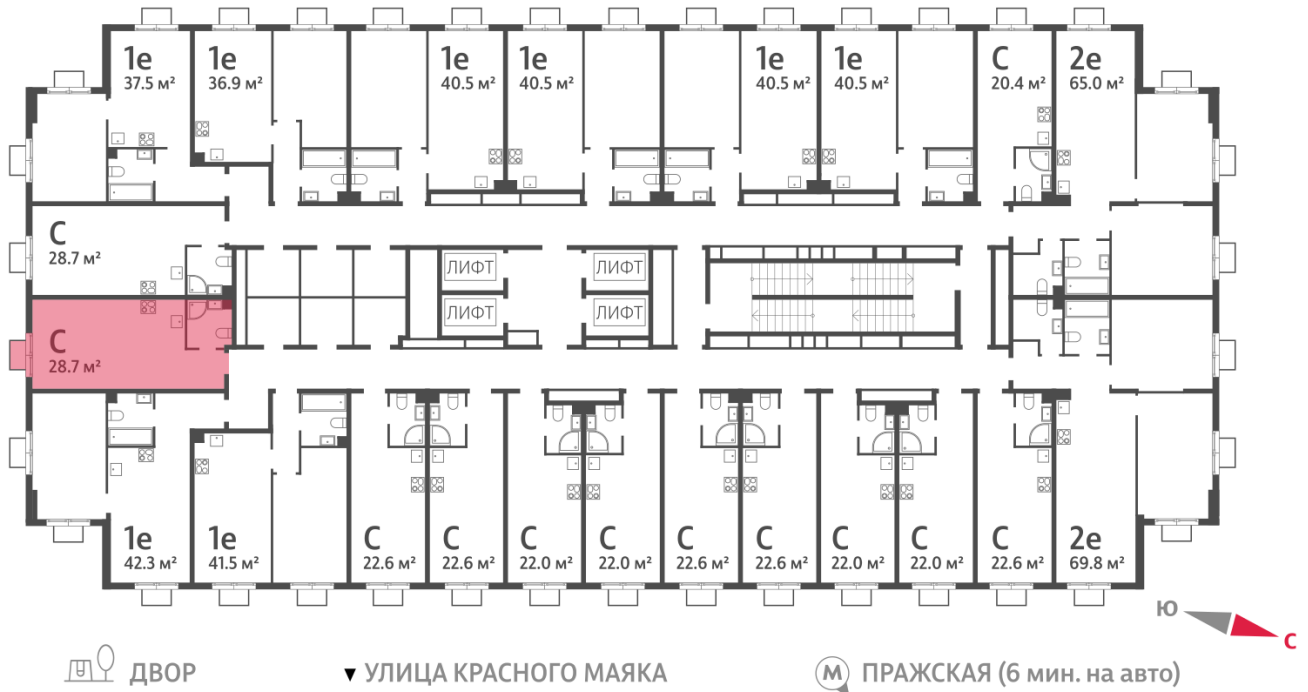

Жилой комплекс «ПАРКСАЙД», Очередь 1

ВИД НА ЛЕС

Информация действительна на 15.12.2024

* Данное предложение не является публичной офертой