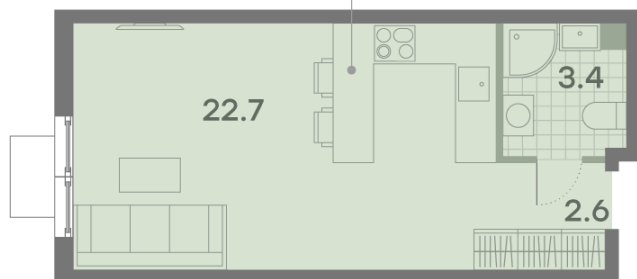

Жилой комплекс «ПАРКСАЙД», Очередь 1

Адрес: Чертаново Центральное район, ул.Красного Маяка, вл. 26

Станция метро: Пражская, Улица Академика Янгеля

Студия №1168

Спецпредложение:	9 370 004 руб	Подъезд:	2
Базовая цена:	12 731 406 руб	Этаж:	17
Количество комнат	1	Всего этажей	23
Общая площадь	28.7 м²	Тип планировки:	StA-37-2-23
		Отделка:	без отделки

Вид на лес ↗

ул. Красного Маяка

StA-37-2-23
St 28.7