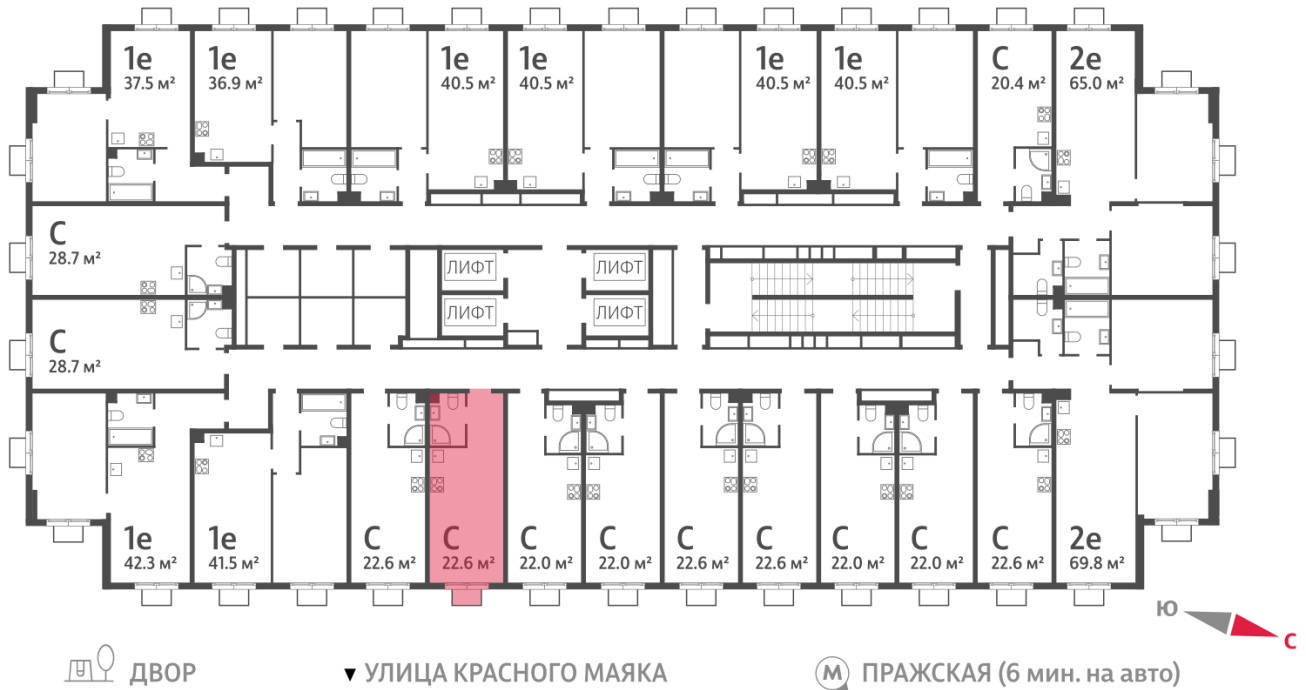

Жилой комплекс «ПАРКСАЙД», Очередь 1

🌳 ВИД НА ЛЕС

Информация действительна на 11.12.2024

* Данное предложение не является публичной офертой