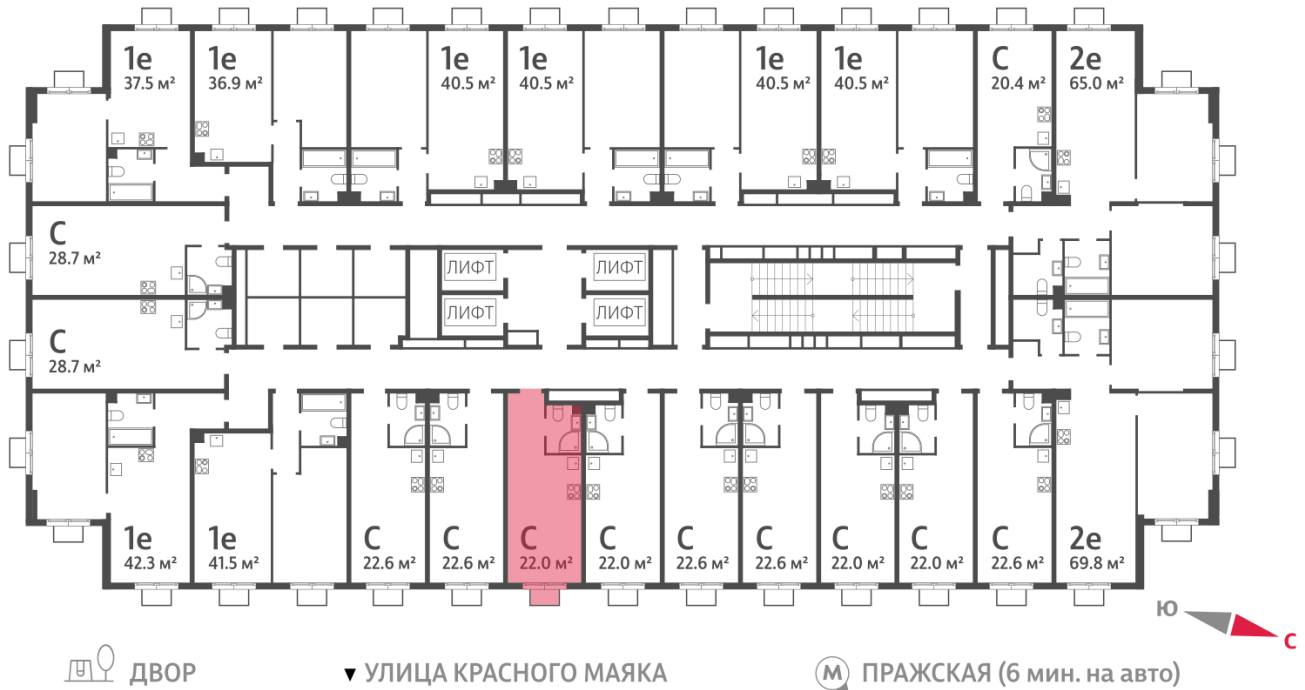

Жилой комплекс «ПАРКСАЙД», Очередь 1

🌳 ВИД НА ЛЕС

Информация действительна на 15.12.2024

* Данное предложение не является публичной офертой