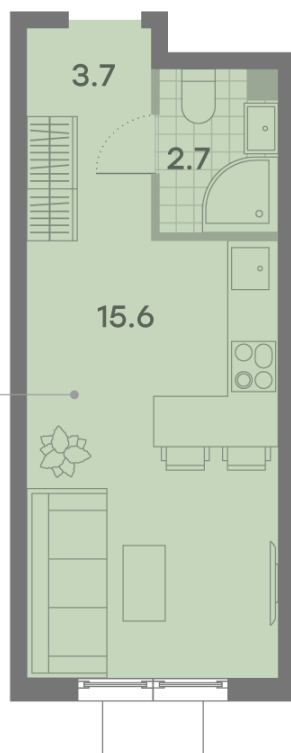

Жилой комплекс «ПАРКСАЙД», Очередь 1

Адрес: Чертаново Центральное район, ул.Красного Маяка, вл. 26

Станция метро: Пражская, Улица Академика Янгеля

Студия №1163

Спецпредложение:	7 017 384 руб	Подъезд:	2
Базовая цена:	9 531 170 руб	Этаж:	17
Количество комнат	1	Всего этажей	23
Общая площадь	22.0 м ²	Тип планировки:	StA-34-2-23
		Отделка:	без отделки

Вид на лес ↗

StA-34-2-23	
St	22.0

Жилой комплекс «ПАРКСАЙД», Очередь 1

🌳 ВИД НА ЛЕС

Информация действительна на 15.12.2024

* Данное предложение не является публичной офертой