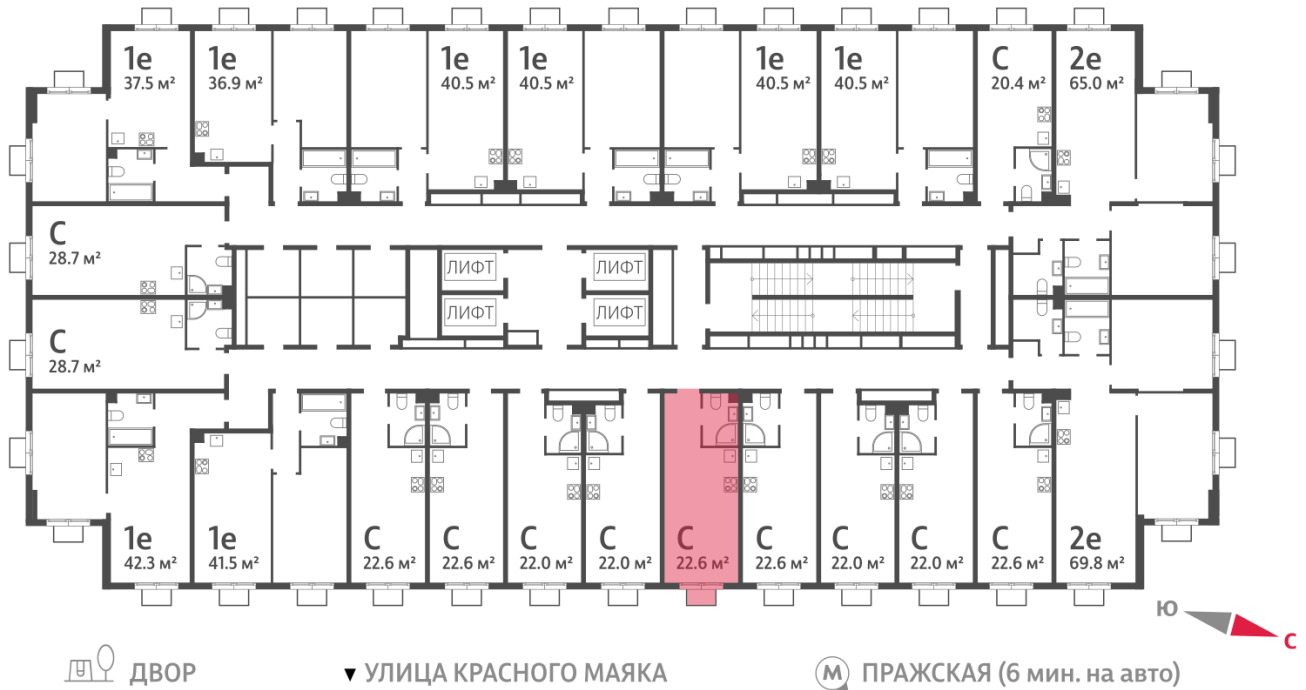

Жилой комплекс «ПАРКСАЙД», Очередь 1

🌳 ВИД НА ЛЕС

Информация действительна на 15.12.2024

* Данное предложение не является публичной офертой