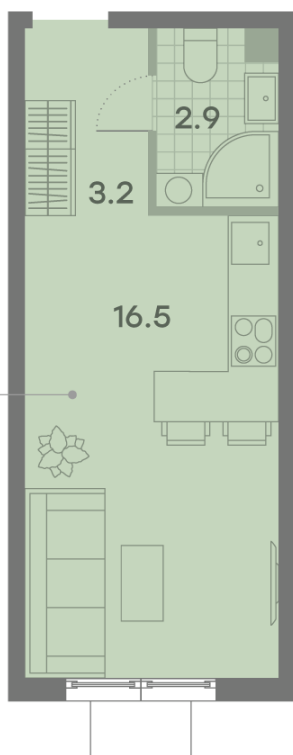

StA-32-2-23	
St	22.6