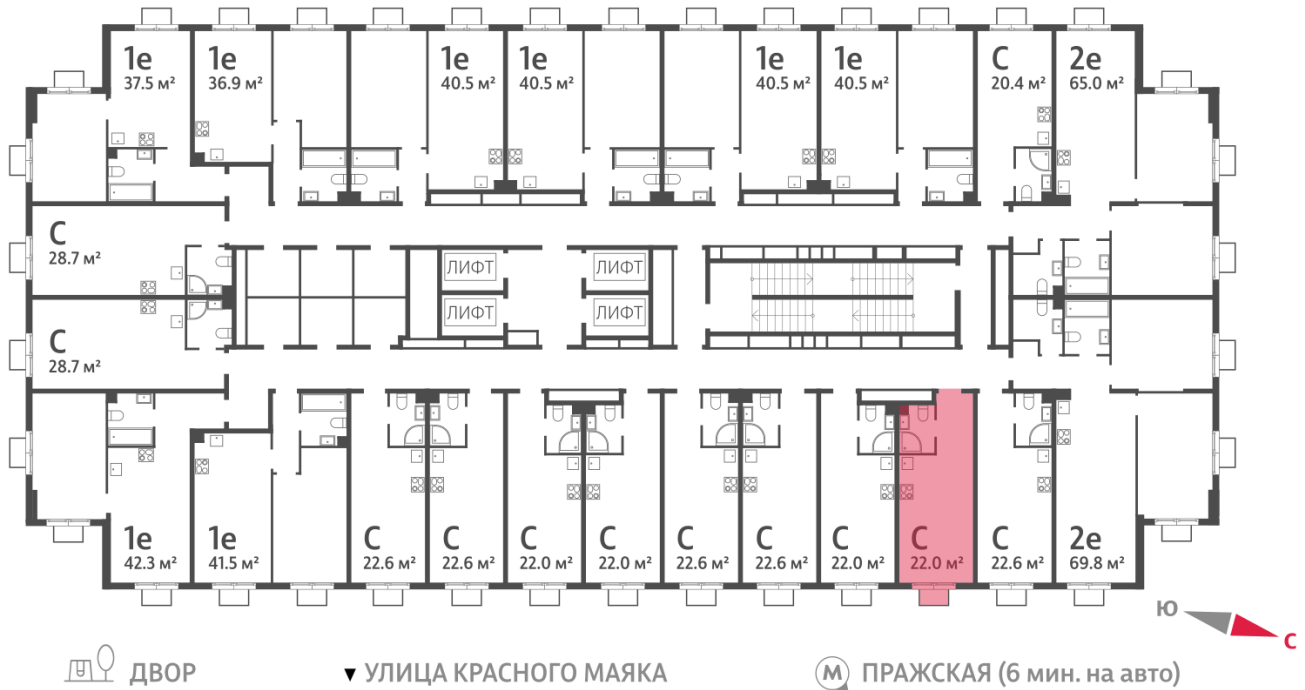

Жилой комплекс «ПАРКСАЙД», Очередь 1

🌳 ВИД НА ЛЕС

Информация действительна на 16.12.2024

* Данное предложение не является публичной офертой