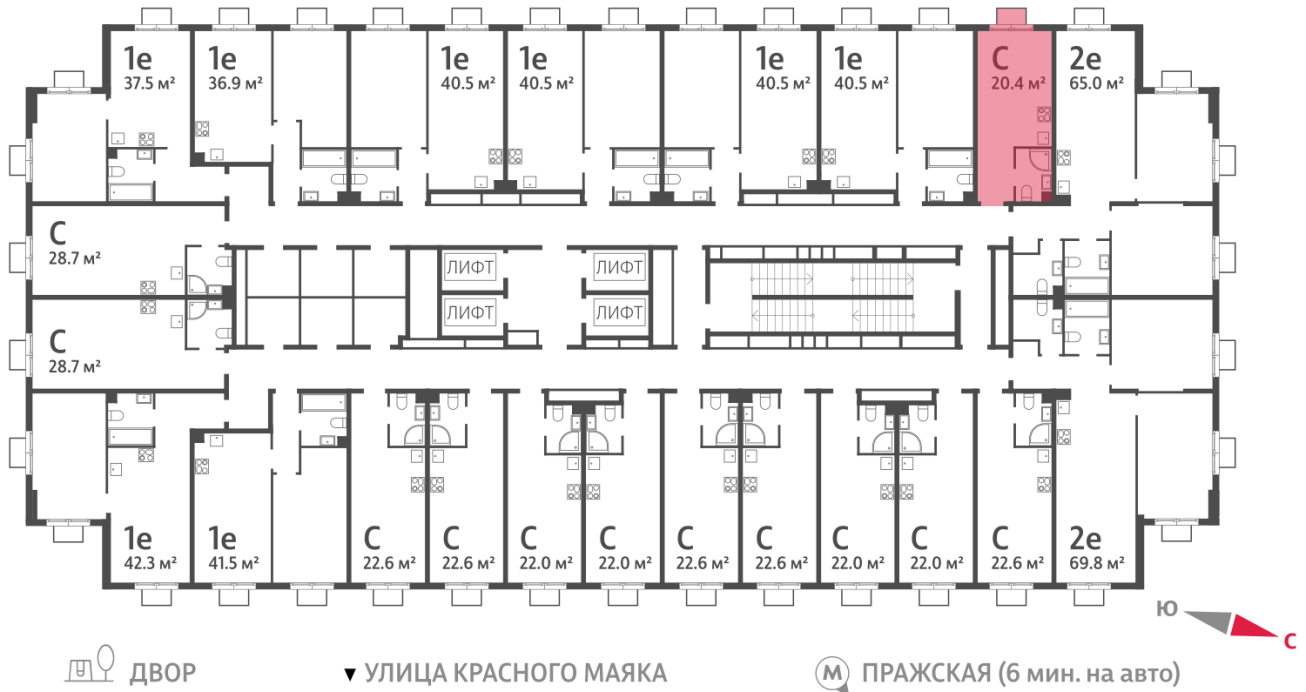

Жилой комплекс «ПАРКСАЙД», Очередь 1

🌳 ВИД НА ЛЕС

Информация действительна на 14.12.2024

* Данное предложение не является публичной офертой