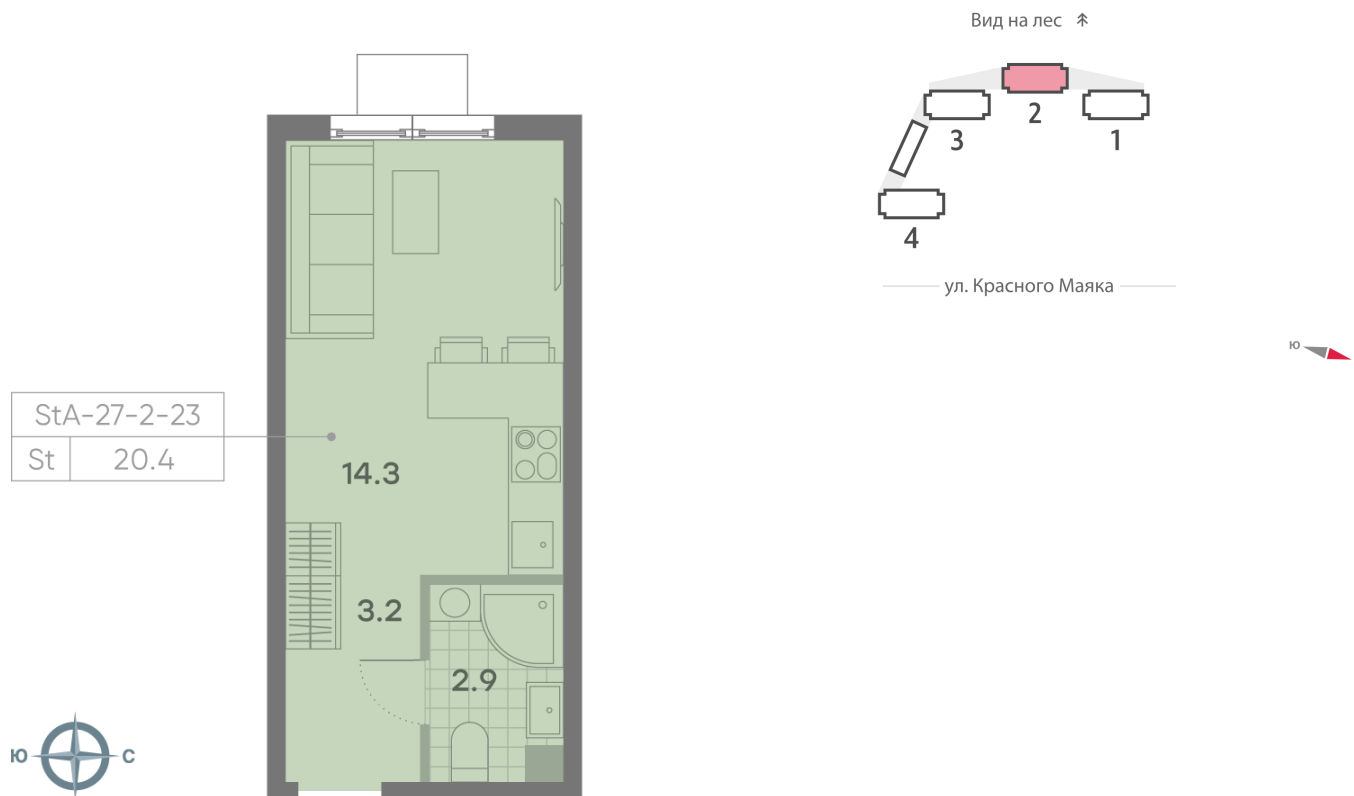

Жилой комплекс «ПАРКСАЙД», Очередь 1

Адрес: Чертаново Центральное район, ул.Красного Маяка, вл. 26

Станция метро: Пражская, Улица Академика Янгеля

Студия №1154

Спецпредложение:	7 153 994 руб	Подъезд:	2
Базовая цена:	9 716 968 руб	Этаж:	17
Количество комнат	1	Всего этажей	23
Общая площадь	20.4 м²	Тип планировки:	StA-27-2-23
		Отделка:	без отделки

Видовая

Информация действительна на 14.12.2024

* Данное предложение не является публичной офертой