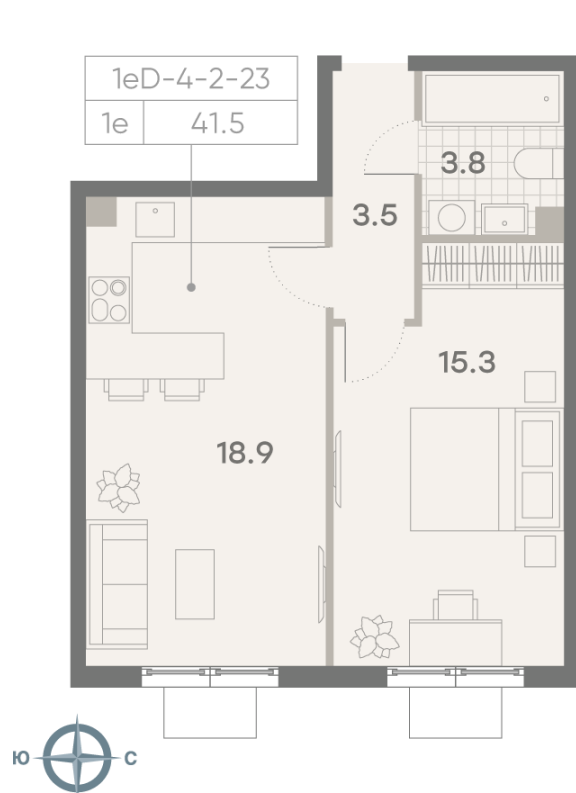

Жилой комплекс «ПАРКСАЙД», Очередь 1

Адрес: Чертаново Центральное район, ул.Красного Маяка, вл. 26

Станция метро: Пражская, Улица Академика Янгеля

1-комнатная евро квартира №1144

Спецпредложение:	11 009 327 руб	Подъезд:	2
Базовая цена:	14 961 414 руб	Этаж:	16
Количество комнат	1	Всего этажей	23
Общая площадь	41.5 м²	Тип планировки:	1eD-4-2-23
		Отделка:	без отделки

Европланировка