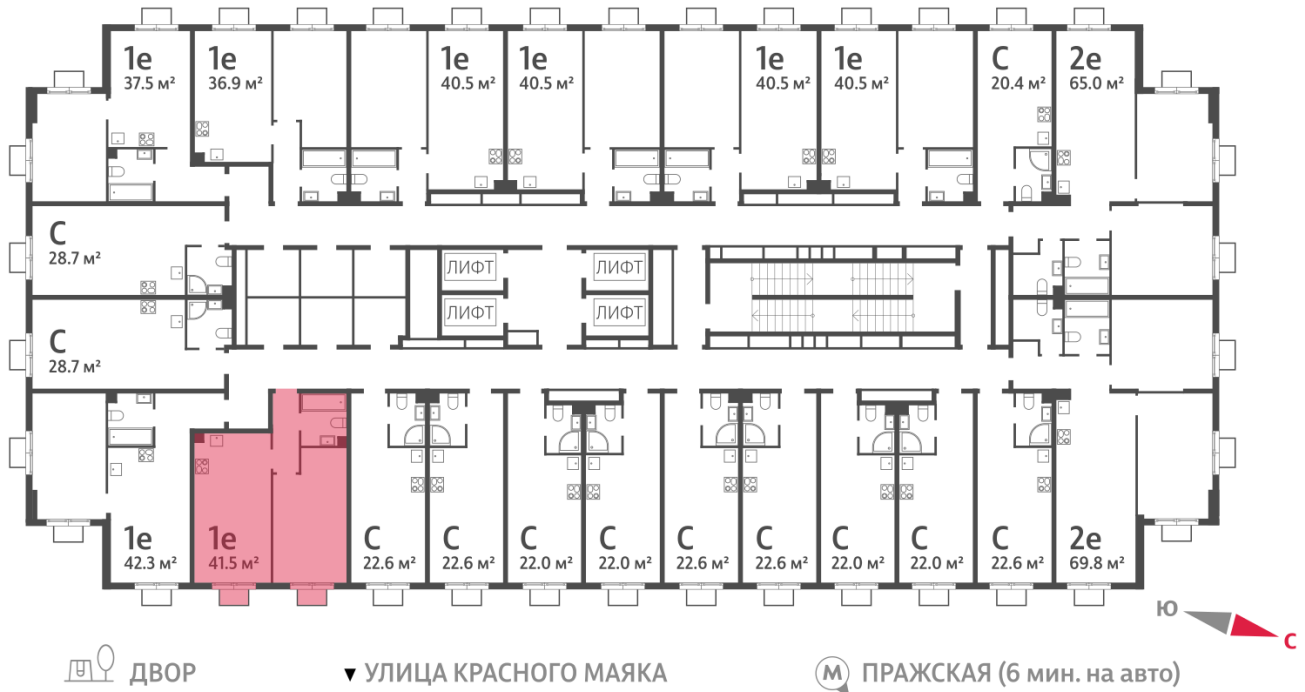

Жилой комплекс «ПАРКСАЙД», Очередь 1

ВИД НА ЛЕС

Информация действительна на 26.12.2024

* Данное предложение не является публичной офертой