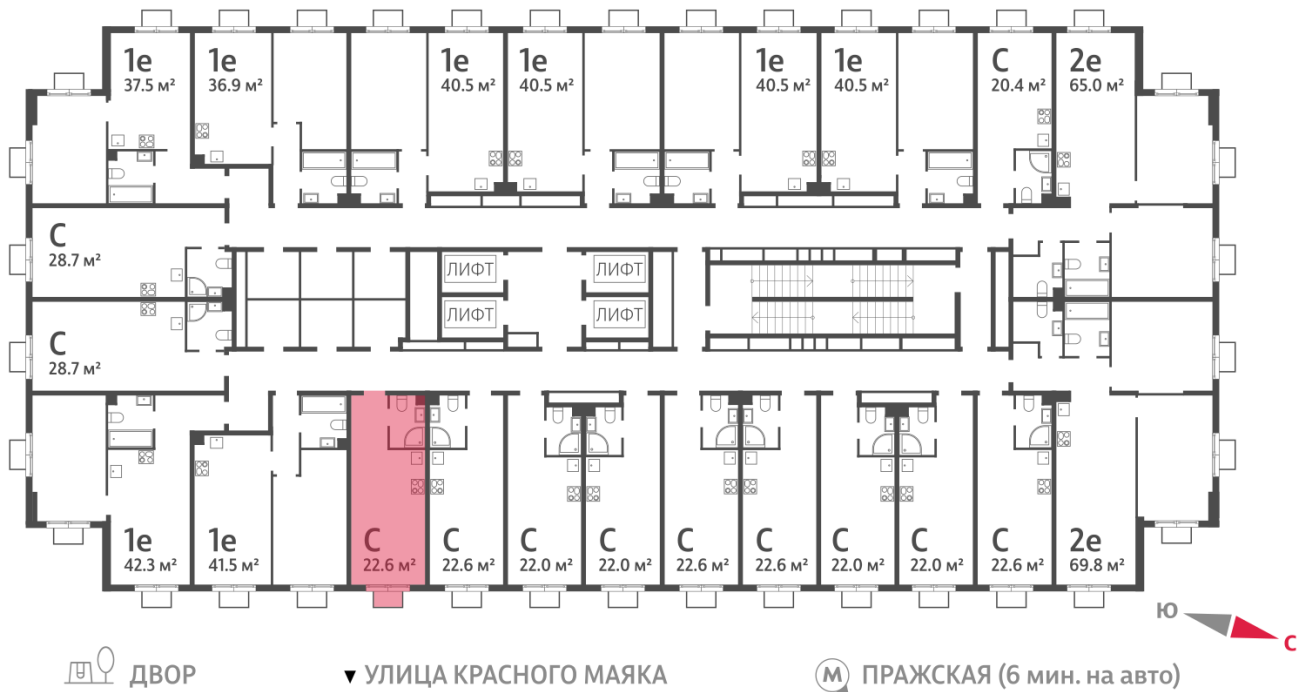

Жилой комплекс «ПАРКСАЙД», Очередь 1

🌳 ВИД НА ЛЕС

Информация действительна на 27.12.2024

* Данное предложение не является публичной офертой