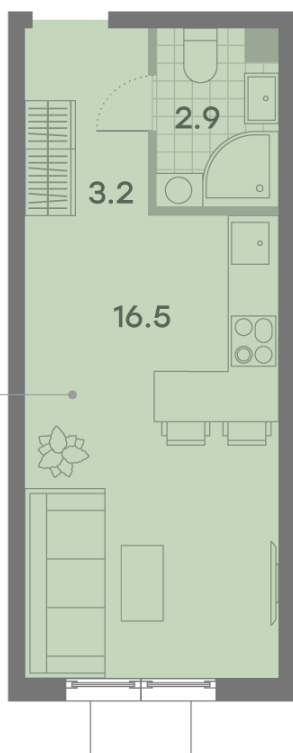

## Студия №1143

**Спецпредложение:** 7 223 751 руб

Базовая цена: 9 811 857 руб

Количество комнат 1

Общая площадь 22.6 м<sup>2</sup>

Подъезд: 2

Этаж: 16

Всего этажей 23

Тип планировки: StA-36-2-23

Отделка: без отделки

Вид на лес ↗

|             |      |
|-------------|------|
| StA-36-2-23 |      |
| St          | 22.6 |