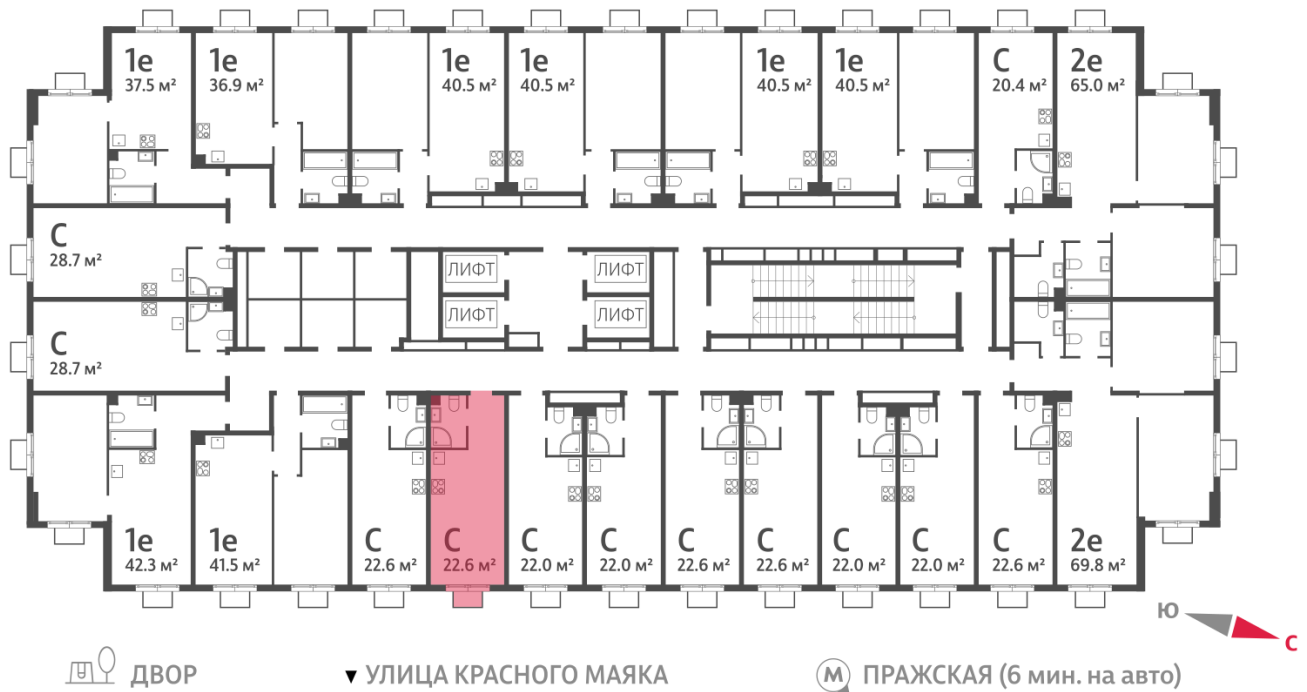

Жилой комплекс «ПАРКСАЙД», Очередь 1

🌳 ВИД НА ЛЕС

Информация действительна на 27.12.2024

* Данное предложение не является публичной офертой