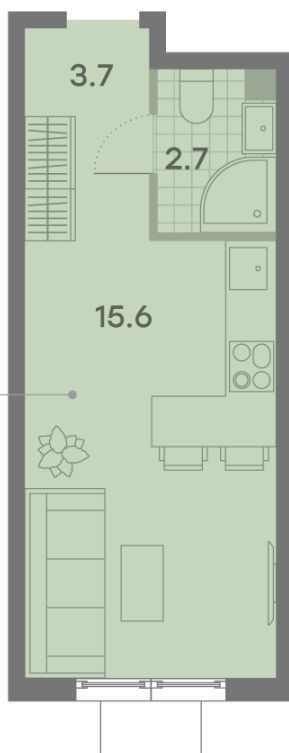

StA-34-2-23	
St	22.0