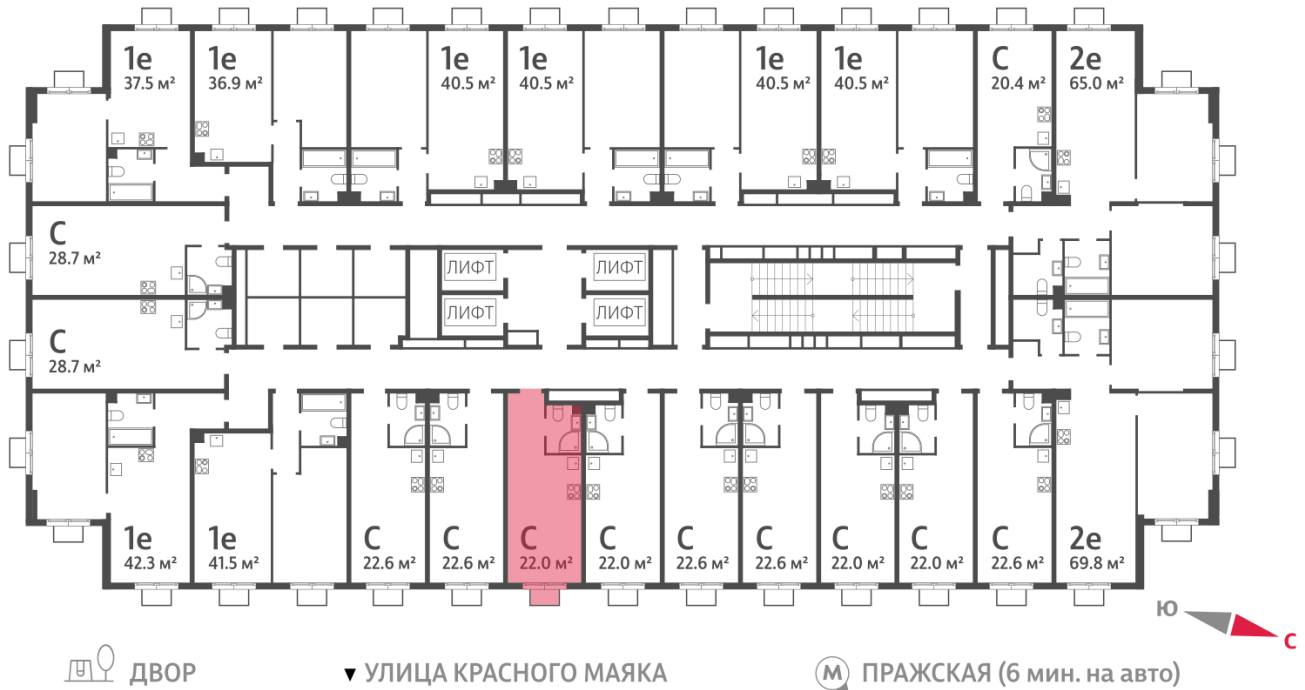

Жилой комплекс «ПАРКСАЙД», Очередь 1

🌳 ВИД НА ЛЕС

Информация действительна на 27.12.2024

* Данное предложение не является публичной офертой