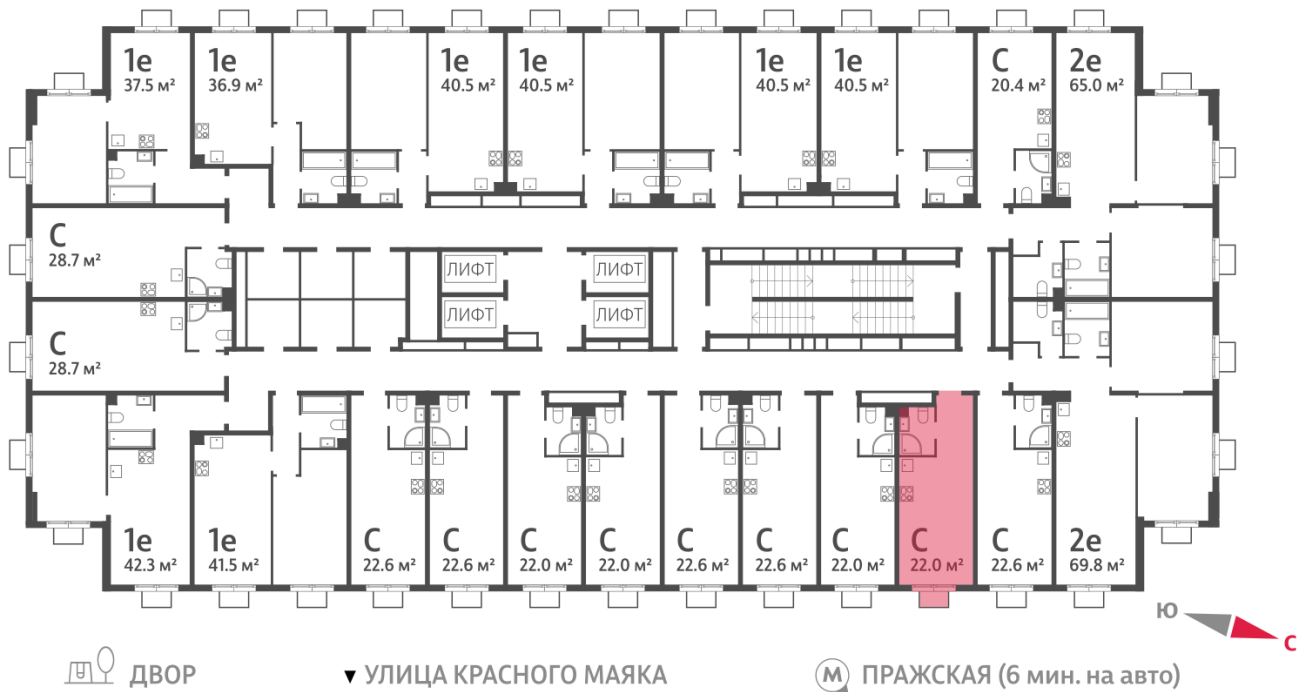

Жилой комплекс «ПАРКСАЙД», Очередь 1

🌳 ВИД НА ЛЕС

Информация действительна на 26.12.2024

* Данное предложение не является публичной офертой