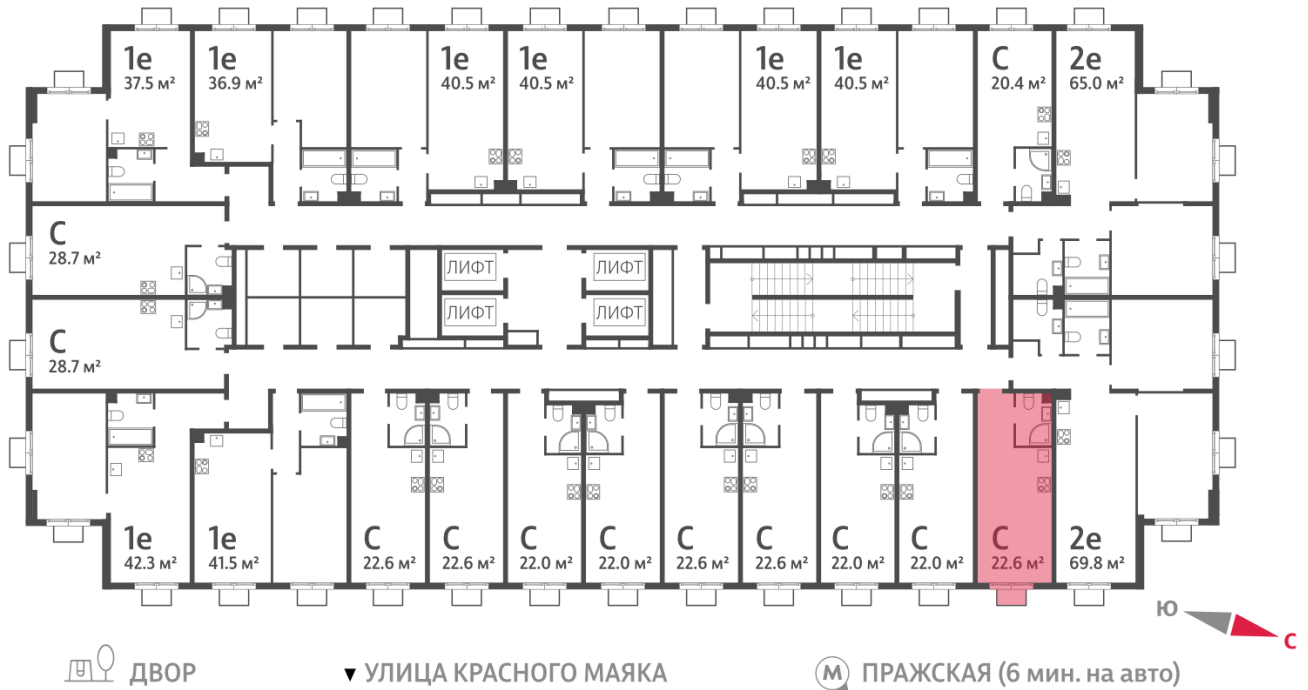

Жилой комплекс «ПАРКСАЙД», Очередь 1

🌳 ВИД НА ЛЕС

Информация действительна на 27.12.2024

* Данное предложение не является публичной офертой