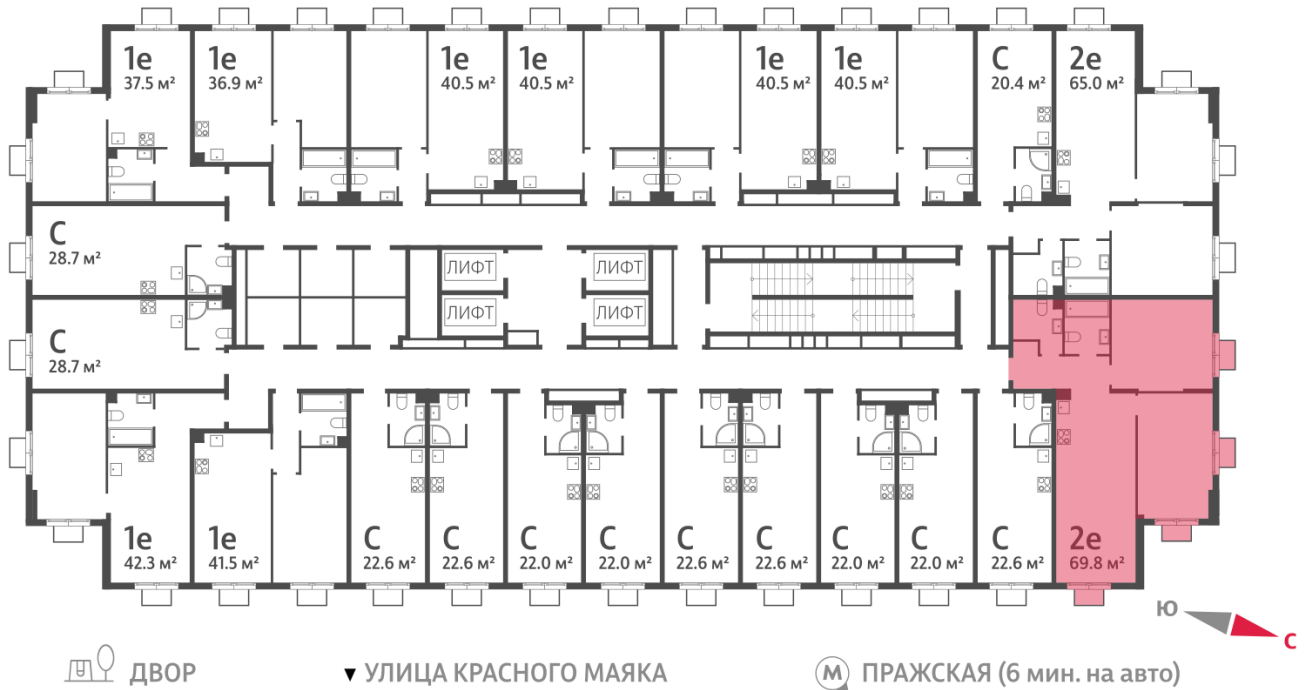

Жилой комплекс «ПАРКСАЙД», Очередь 1

🌳 ВИД НА ЛЕС

Информация действительна на 26.12.2024

* Данное предложение не является публичной офертой