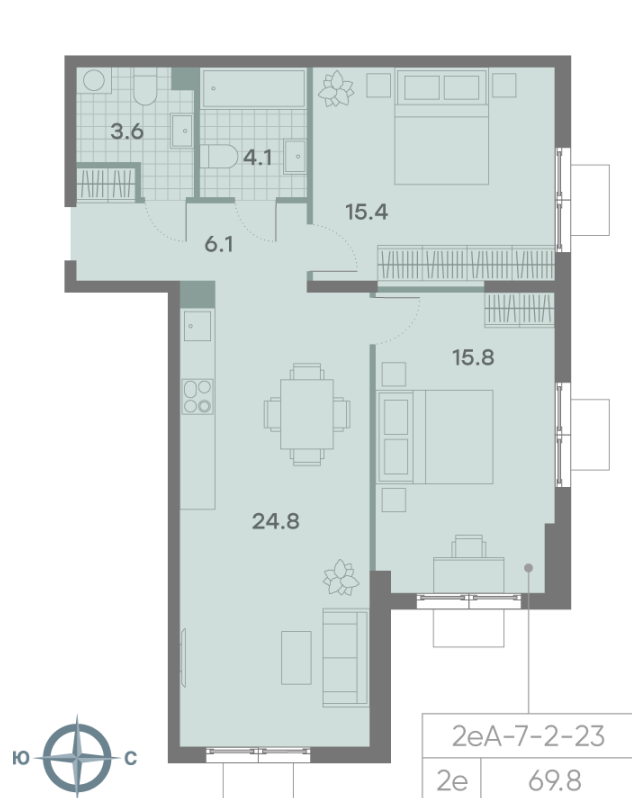

Жилой комплекс «ПАРКСАЙД», Очередь 1

Адрес: Чертаново Центральное район, ул.Красного Маяка, вл. 26

Станция метро: Пражская, Улица Академика Янгеля

2-комнатная евро квартира №1134

Спецпредложение:	23 052 008 руб	Подъезд:	2
Базовая цена:	26 650 896 руб	Этаж:	16
Количество комнат	2	Всего этажей	23
Общая площадь	69.8 м²	Тип планировки:	2еА-7-2-23
		Отделка:	без отделки

Европланировка