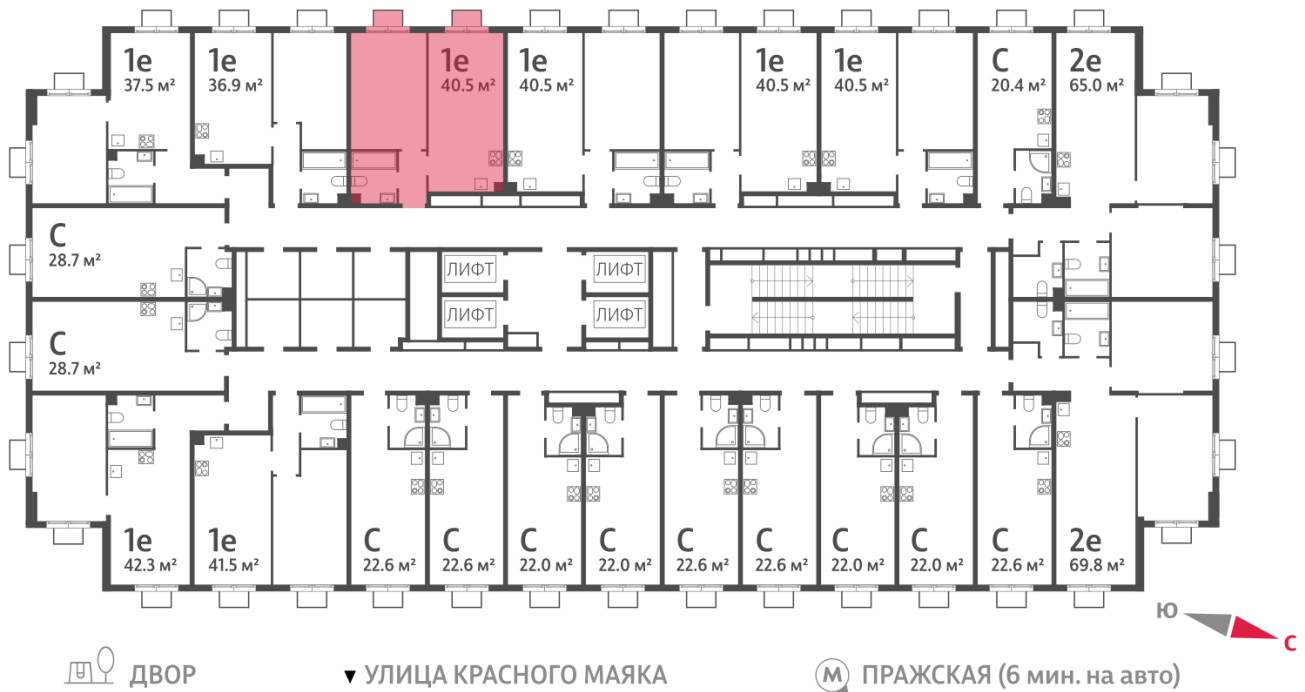

Жилой комплекс «ПАРКСАЙД», Очередь 1

🌳 ВИД НА ЛЕС

Информация действительна на 27.12.2024

* Данное предложение не является публичной офертой