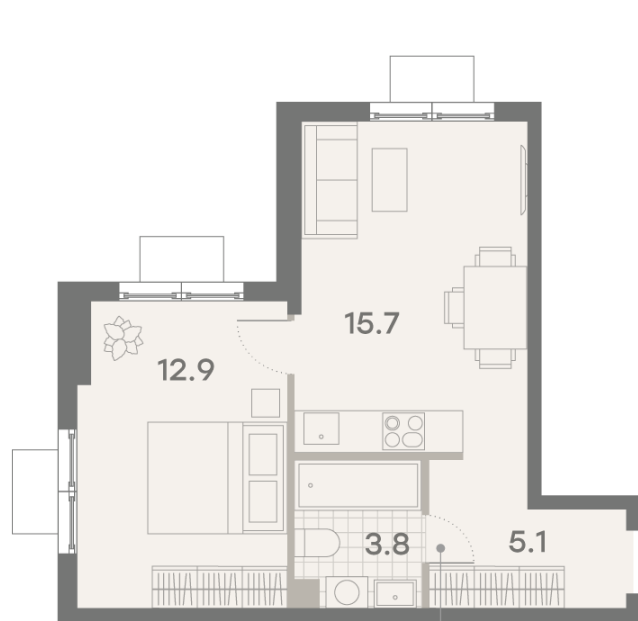

Жилой комплекс «ПАРКСАЙД», Очередь 1

Адрес: Чертаново Центральное район, ул.Красного Маяка, вл. 26

Станция метро: Пражская, Улица Академика Янгеля

1-комнатная евро квартира №1126

Спецпредложение:	10 834 837 руб	Подъезд:	2
Базовая цена:	14 724 037 руб	Этаж:	16
Количество комнат	1	Всего этажей	23
Общая площадь	37.5 м²	Тип планировки:	1eC-3-2-23
		Отделка:	без отделки

Европланировка

Видовая

1eC-3-2-23	
1e	37.5

Информация действительна на 26.12.2024

* Данное предложение не является публичной офертой