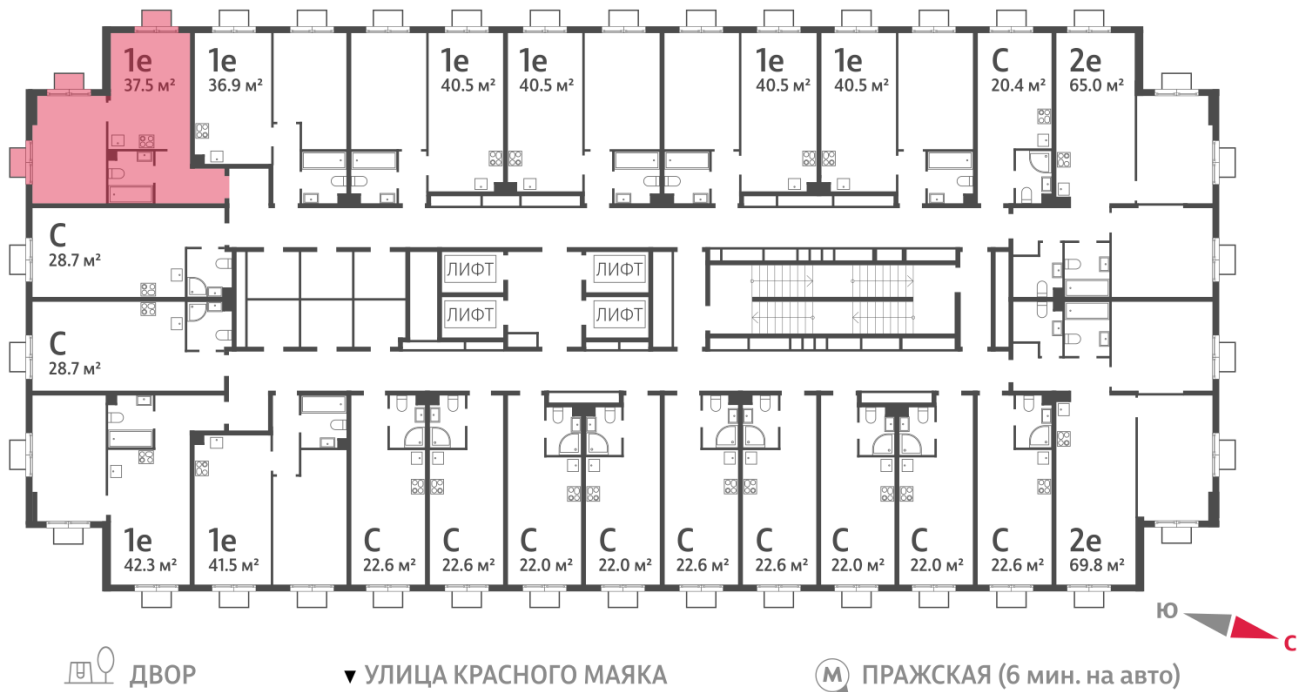

Европланировка

Видовая

1eC-3-2-23	
1e	37.5

Информация действительна на 26.12.2024

* Данное предложение не является публичной офертой

Жилой комплекс «ПАРКСАЙД», Очередь 1

🌳 ВИД НА ЛЕС

Информация действительна на 26.12.2024