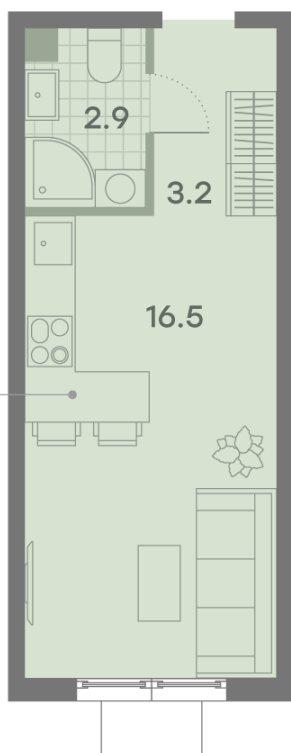

## Студия №1120

**Спецпредложение:** 7 097 575 руб

Базовая цена: 9 640 210 руб

Количество комнат 1

Общая площадь 22.6 м<sup>2</sup>

Подъезд: 2

Этаж: 15

Всего этажей 23

Тип планировки: StA-35-2-23

Отделка: без отделки

Вид на лес ↗

StA-35-2-23	
St	22.6