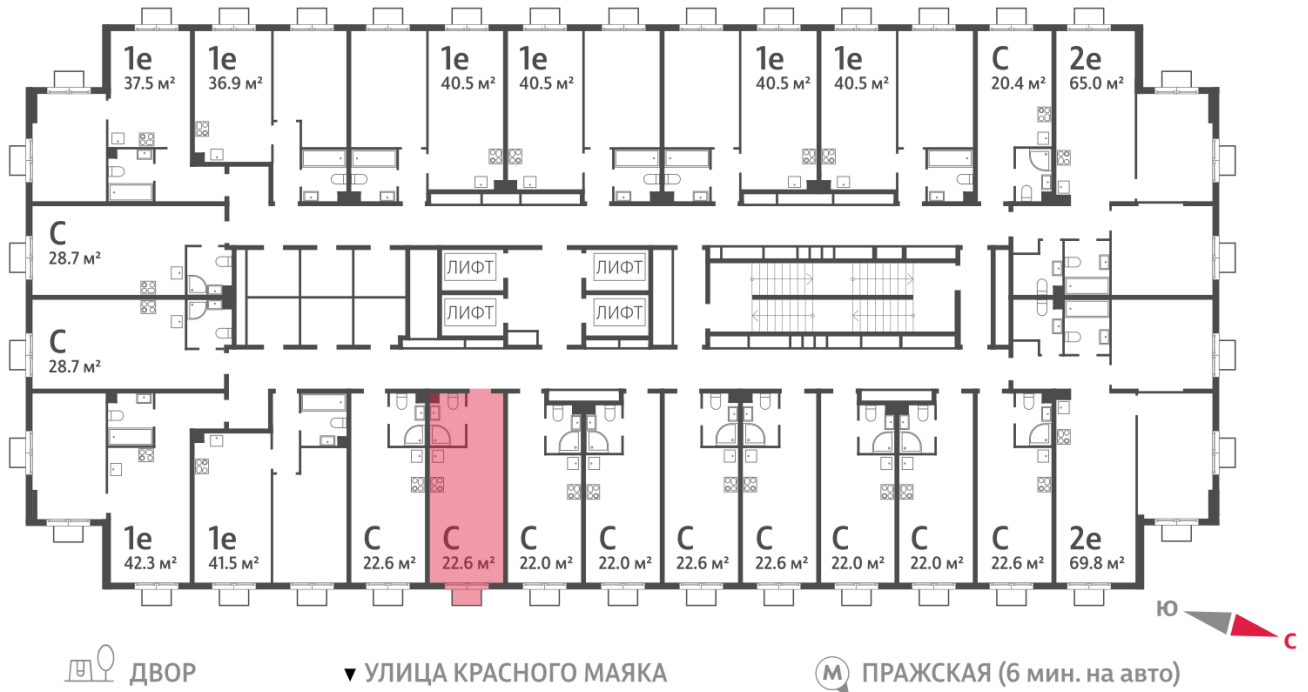

Жилой комплекс «ПАРКСАЙД», Очередь 1

🌳 ВИД НА ЛЕС

Информация действительна на 13.12.2024

* Данное предложение не является публичной офертой