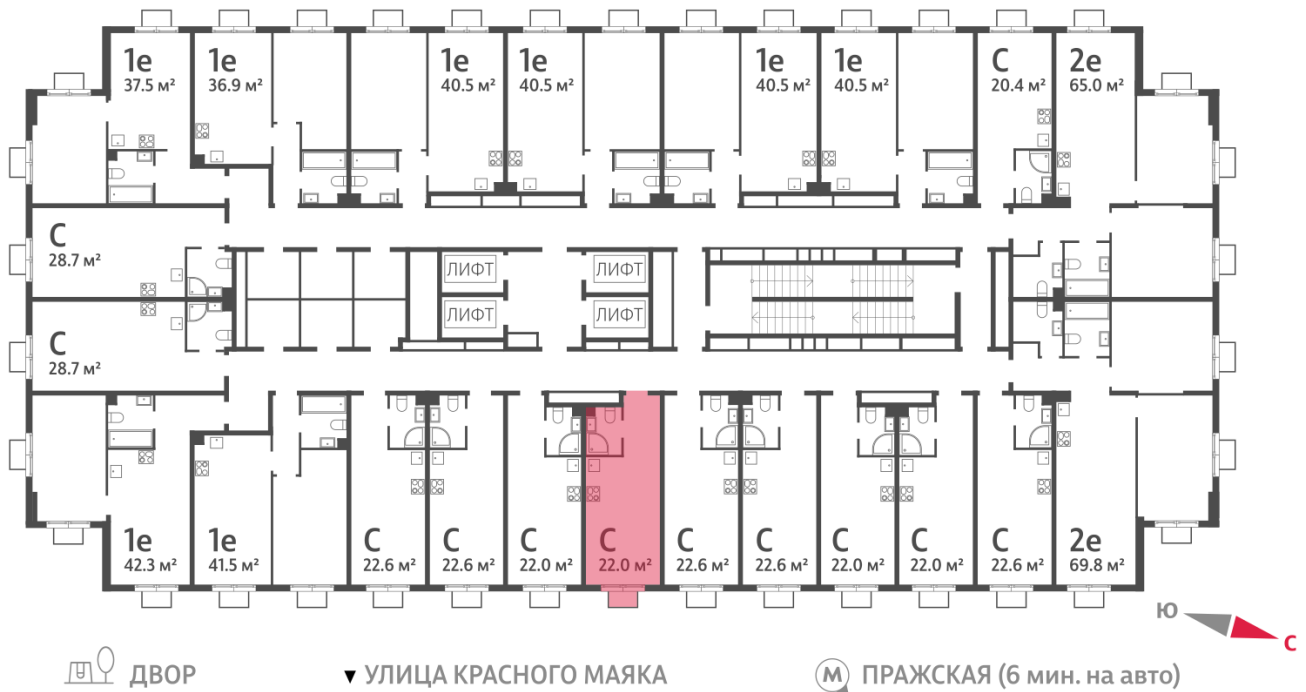

Жилой комплекс «ПАРКСАЙД», Очередь 1

🌳 ВИД НА ЛЕС

Информация действительна на 16.12.2024

* Данное предложение не является публичной офертой