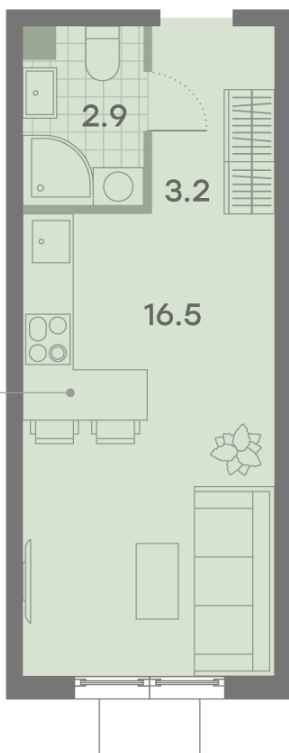

Жилой комплекс «ПАРКСАЙД», Очередь 1

Адрес: Чертаново Центральное район, ул.Красного Маяка, вл. 26

Станция метро: Пражская, Улица Академика Янгеля

Студия №1116

Спецпредложение: 7 091 608 руб

Базовая цена: 9 632 097 руб

Количество комнат 1

Общая площадь 22.6 м²

Подъезд: 2

Этаж: 15

Всего этажей 23

Тип планировки: StA-31-2-23

Отделка: без отделки

Вид на лес ↗

ул. Красного Маяка

StA-31-2-23	
St	22.6