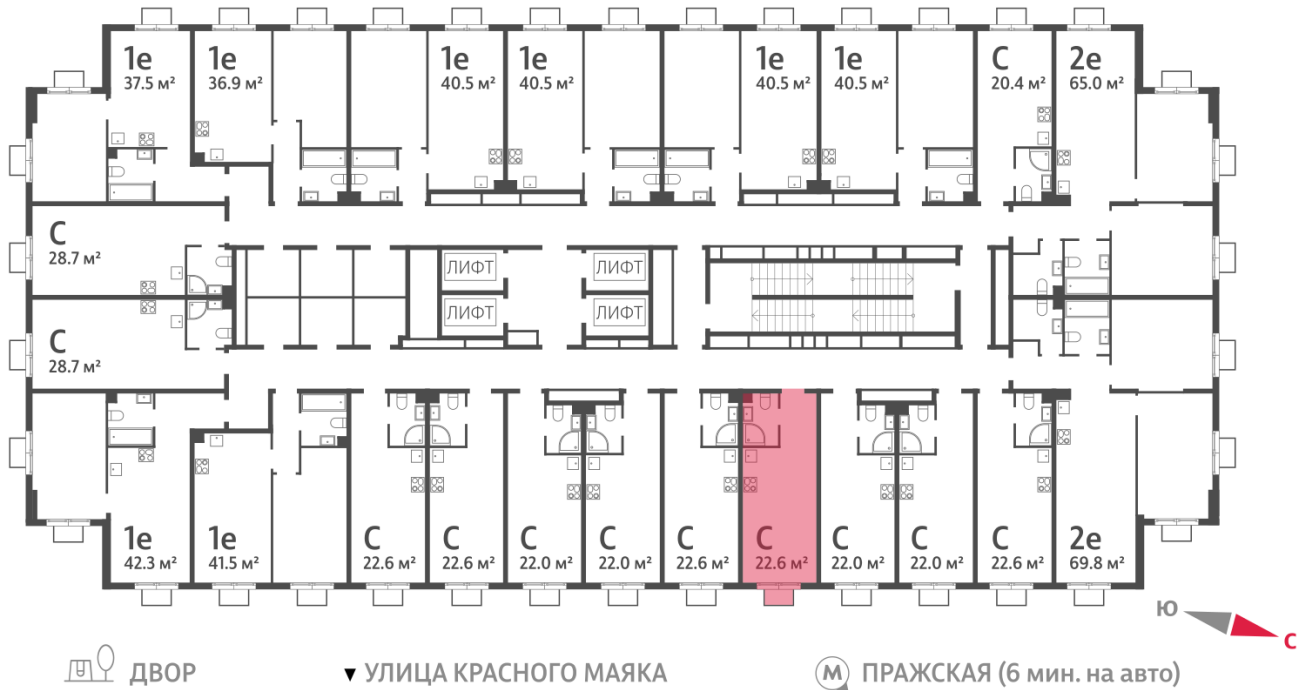

Жилой комплекс «ПАРКСАЙД», Очередь 1

🌳 ВИД НА ЛЕС

Информация действительна на 15.12.2024

* Данное предложение не является публичной офертой