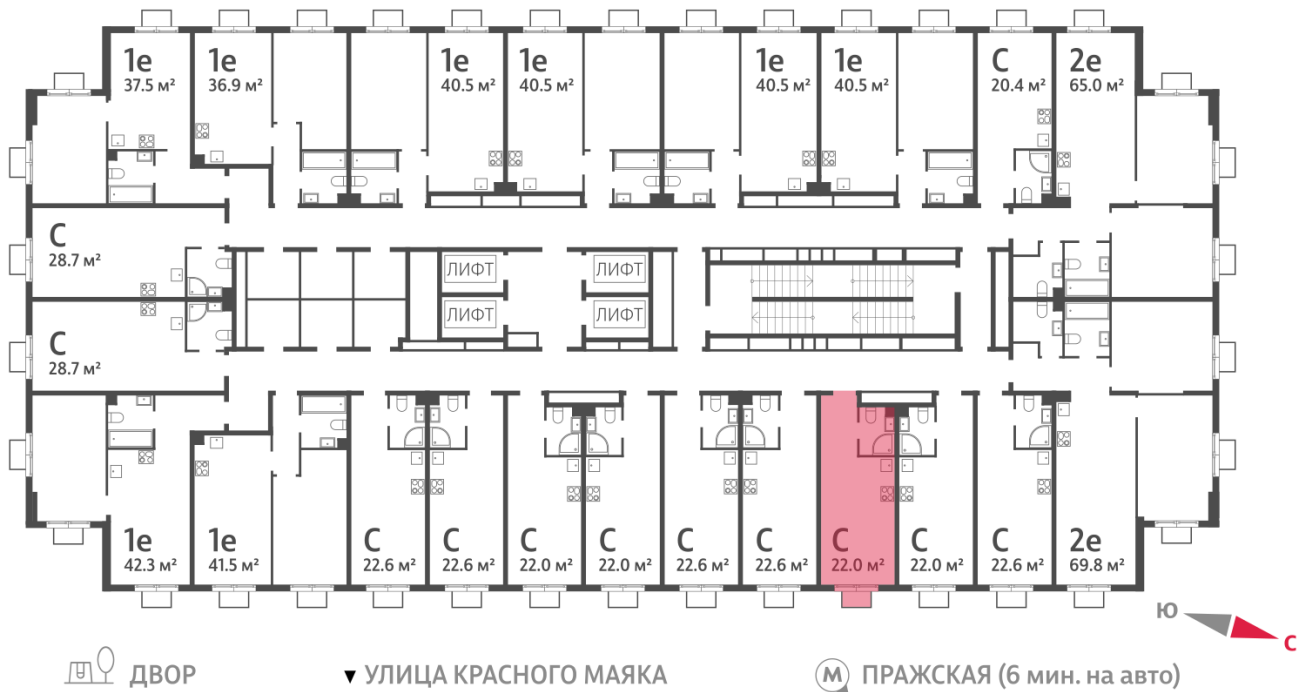

Жилой комплекс «ПАРКСАЙД», Очередь 1

🌳 ВИД НА ЛЕС

Информация действительна на 12.12.2024

* Данное предложение не является публичной офертой