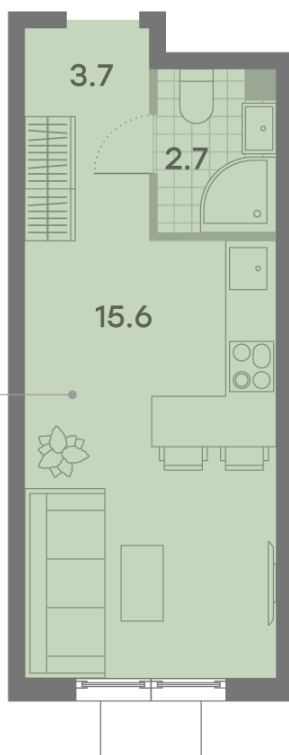

## Студия №1115

**Спецпредложение:** 6 910 200 руб

Базовая цена: 9 385 354 руб

Количество комнат 1

Общая площадь 22.0 м<sup>2</sup>

Подъезд: 2

Этаж: 15

Всего этажей 23

Тип планировки: StA-30-2-23

Отделка: без отделки

Вид на лес ↗

StA-30-2-23	
St	22.0