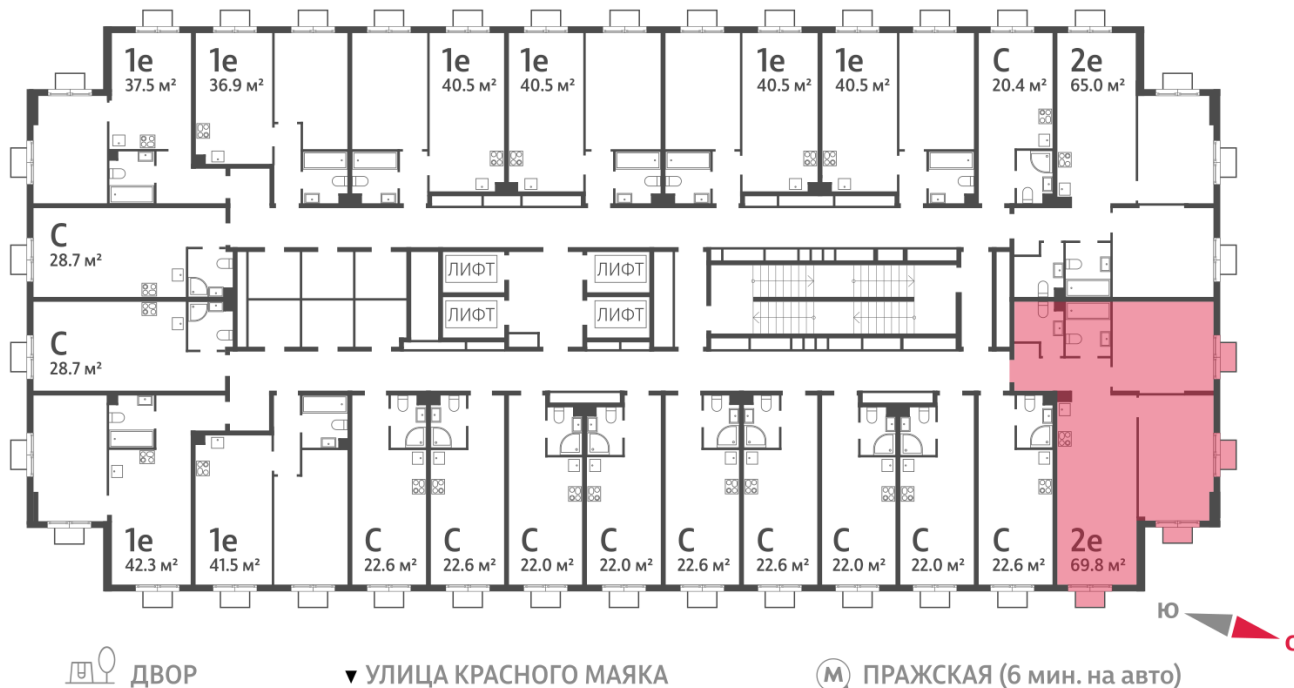

Жилой комплекс «ПАРКСАЙД», Очередь 1

🌳 ВИД НА ЛЕС

Информация действительна на 14.12.2024

* Данное предложение не является публичной офертой