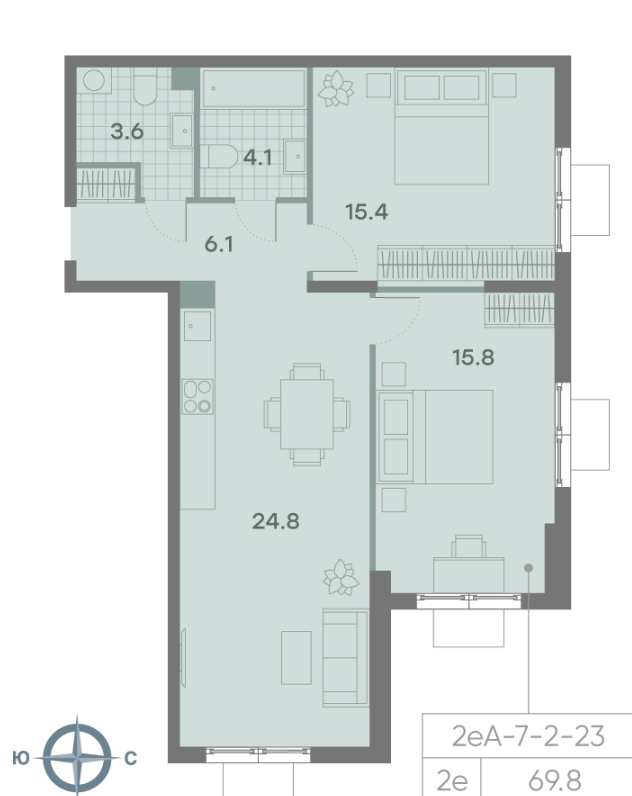

Жилой комплекс «ПАРКСАЙД», Очередь 1

Адрес: Чертаново Центральное район, ул.Красного Маяка, вл. 26

Станция метро: Пражская, Улица Академика Янгеля

2-комнатная евро квартира №1112

Спецпредложение:	22 867 247 руб	Подъезд:	2
Базовая цена:	26 437 308 руб	Этаж:	15
Количество комнат	2	Всего этажей	23
Общая площадь	69.8 м²	Тип планировки:	2еА-7-2-23
		Отделка:	без отделки

Европланировка