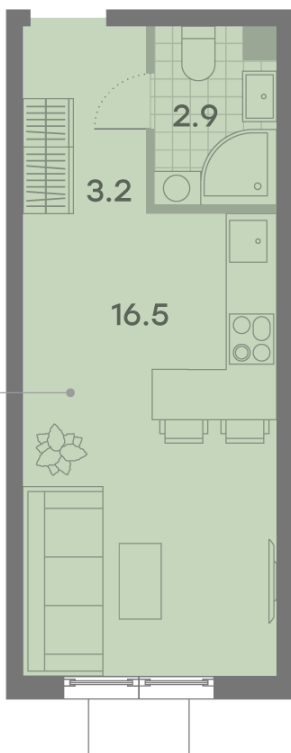

Жилой комплекс «ПАРКСАЙД», Очередь 1

Адрес: Чертаново Центральное район, ул.Красного Маяка, вл. 26

Станция метро: Пражская, Улица Академика Янгеля

Студия №1099

Спецпредложение: 7 112 536 руб

Базовая цена: 9 660 573 руб

Количество комнат 1

Общая площадь 22.6 м²

Подъезд: 2

Этаж: 14

Всего этажей 23

Тип планировки: StA-36-2-23

Отделка: без отделки

Вид на лес ↗

ул. Красного Маяка

StA-36-2-23	
St	22.6