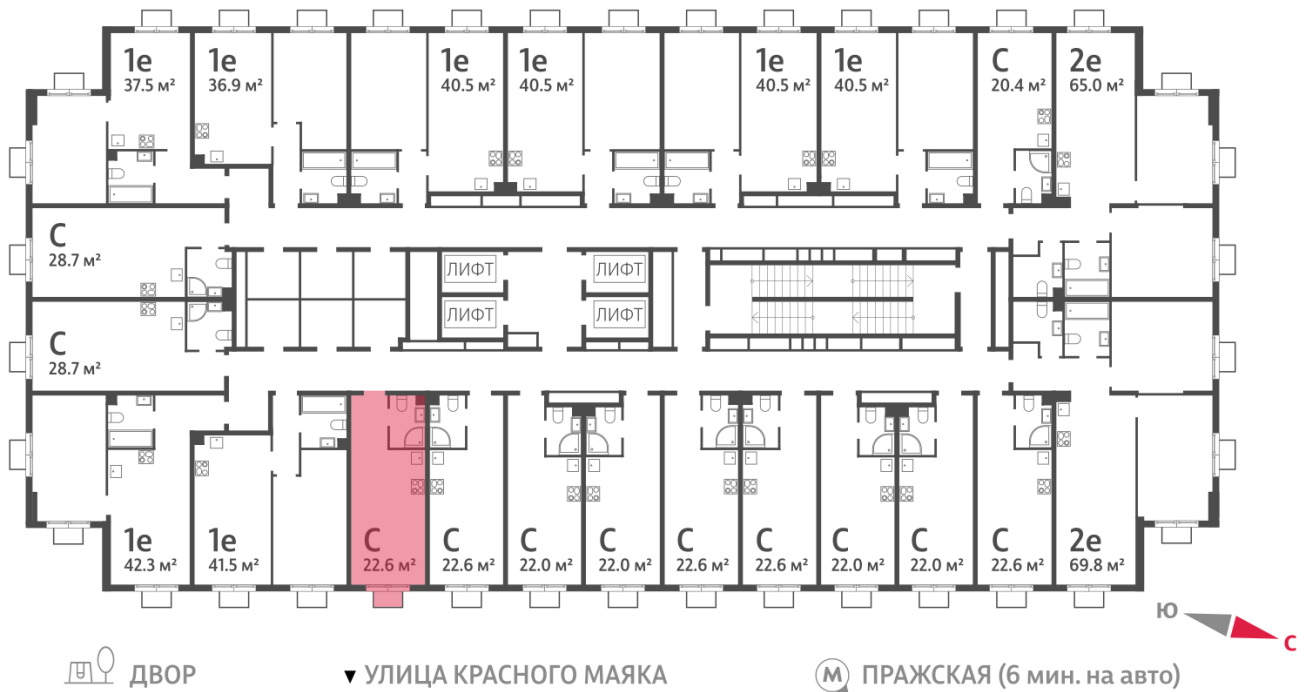

Жилой комплекс «ПАРКСАЙД», Очередь 1

🌳 ВИД НА ЛЕС

Информация действительна на 26.12.2024

* Данное предложение не является публичной офертой