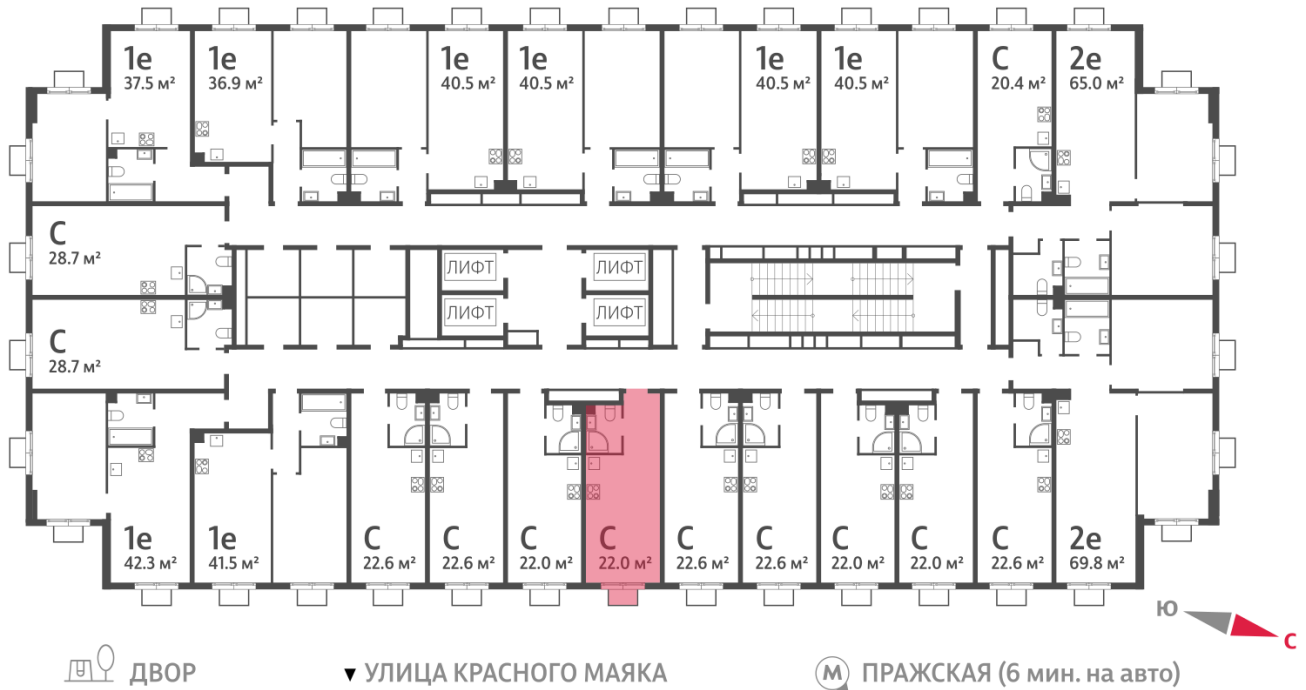

Жилой комплекс «ПАРКСАЙД», Очередь 1

🌳 ВИД НА ЛЕС

Информация действительна на 13.12.2024

* Данное предложение не является публичной офертой