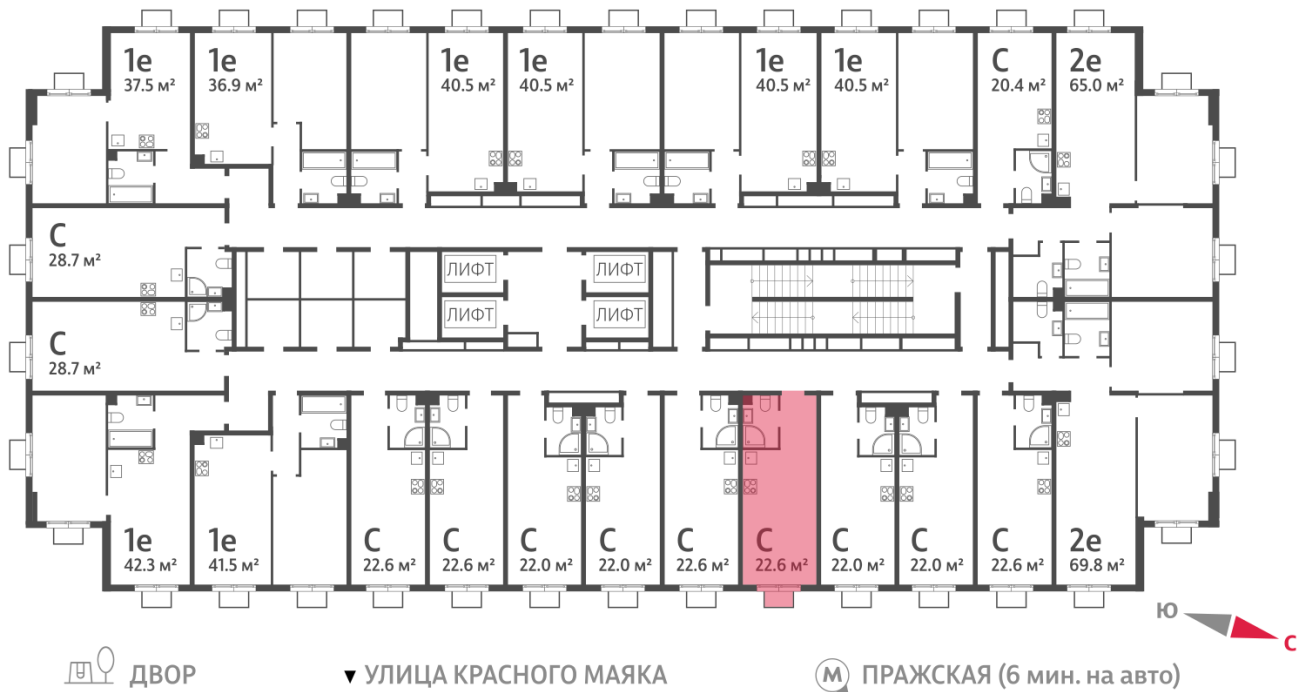

Жилой комплекс «ПАРКСАЙД», Очередь 1

🌳 ВИД НА ЛЕС

Информация действительна на 27.12.2024

* Данное предложение не является публичной офертой