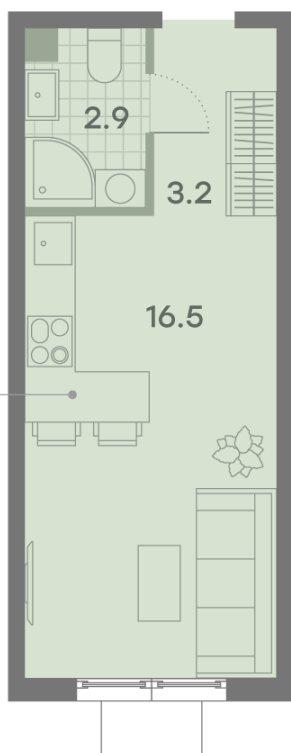

## Студия №1094

**Спецпредложение:** 7 106 502 руб

Базовая цена: 9 652 369 руб

Количество комнат 1

Общая площадь 22.6 м<sup>2</sup>

Подъезд: 2

Этаж: 14

Всего этажей 23

Тип планировки: StA-31-2-23

Отделка: без отделки

Вид на лес ↗

StA-31-2-23	
St	22.6