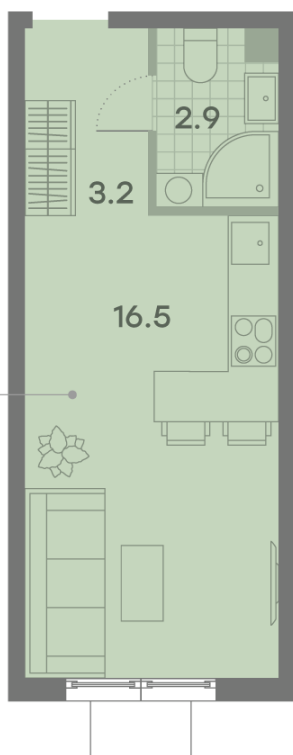

## Студия №1091

**Спецпредложение:** 7 112 536 руб

Базовая цена: 9 660 573 руб

Количество комнат 1

Общая площадь 22.6 м<sup>2</sup>

Подъезд: 2

Этаж: 14

Всего этажей 23

Тип планировки: StA-28-2-23

Отделка: без отделки

Вид на лес ↗

StA-28-2-23	
St	22.6