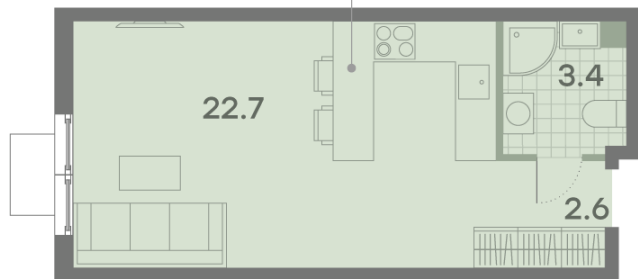

Жилой комплекс «ПАРКСАЙД», Очередь 1

Адрес: Чертаново Центральное район, ул.Красного Маяка, вл. 26

Станция метро: Пражская, Улица Академика Янгеля

Студия №1080

Спецпредложение:	8 901 563 руб	Подъезд:	2
Базовая цена:	12 094 180 руб	Этаж:	13
Количество комнат	1	Всего этажей	23
Общая площадь	28.7 м²	Тип планировки:	StA-37-2-23
		Отделка:	без отделки

Вид на лес ↗

ул. Красного Маяка

StA-37-2-23
St 28.7