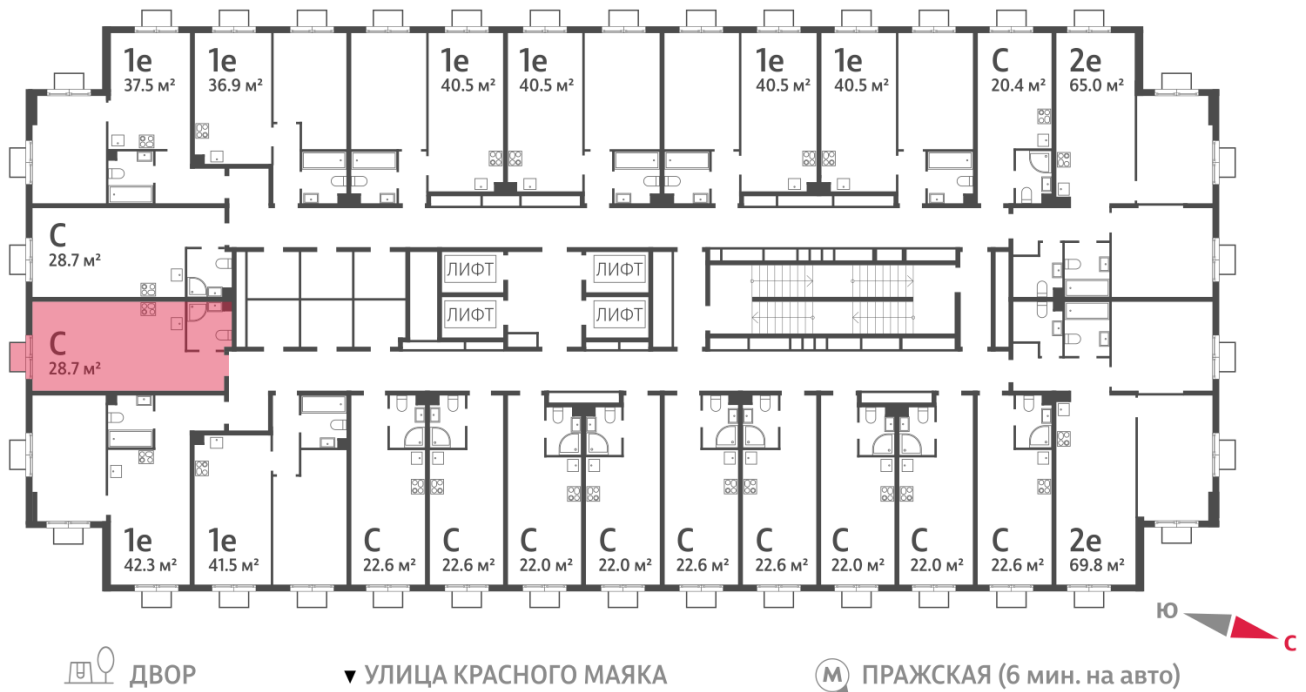

Жилой комплекс «ПАРКСАЙД», Очередь 1

🌳 ВИД НА ЛЕС

Информация действительна на 12.12.2024

* Данное предложение не является публичной офертой