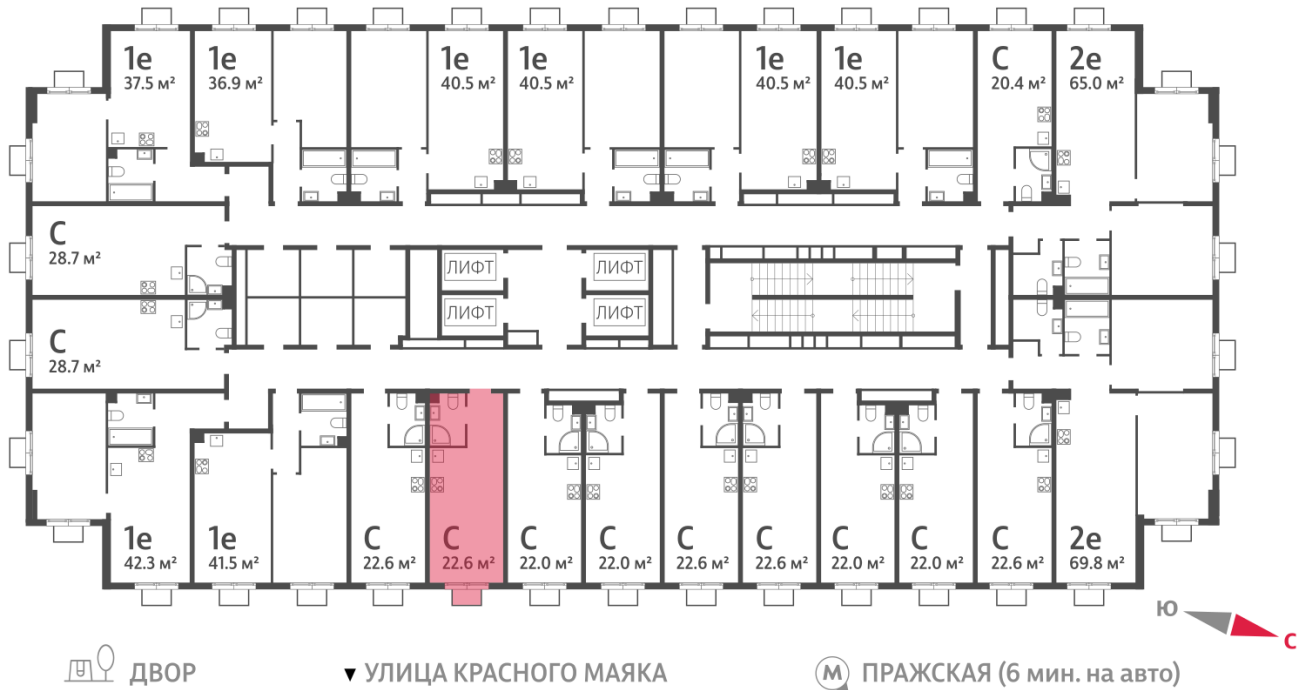

Жилой комплекс «ПАРКСАЙД», Очередь 1

🌳 ВИД НА ЛЕС

Информация действительна на 14.12.2024

* Данное предложение не является публичной офертой