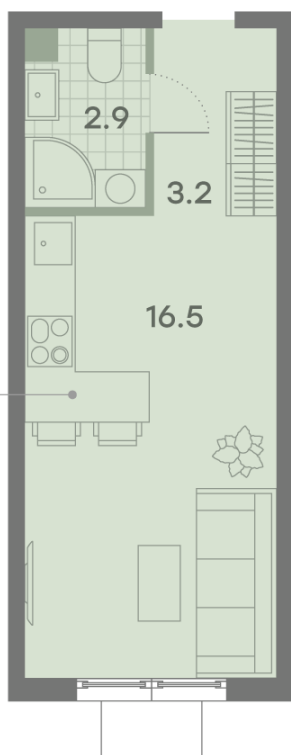

StA-35-2-23	
St	22.6