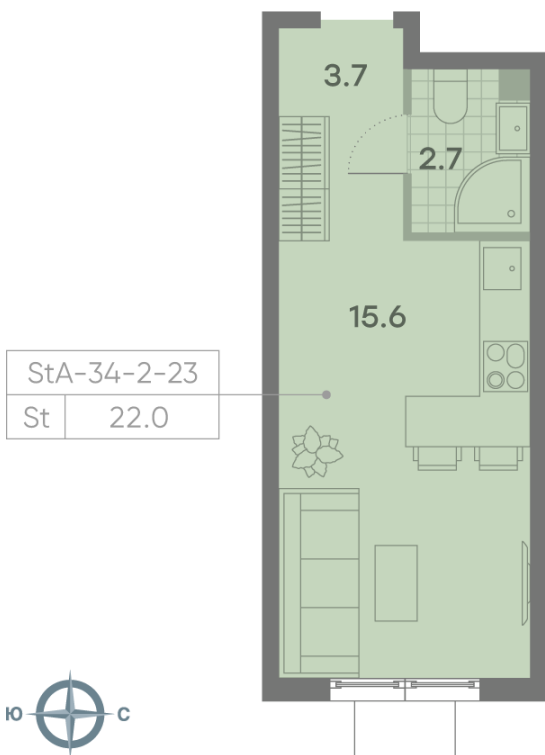

## Студия №1075

**Спецпредложение:** 6 802 994 руб

Базовая цена: 9 239 538 руб

Количество комнат 1

Общая площадь 22.0 м<sup>2</sup>

Подъезд: 2

Этаж: 13

Всего этажей 23

Тип планировки: StA-34-2-23

Отделка: без отделки

Вид на лес ↗

StA-34-2-23	
St	22.0