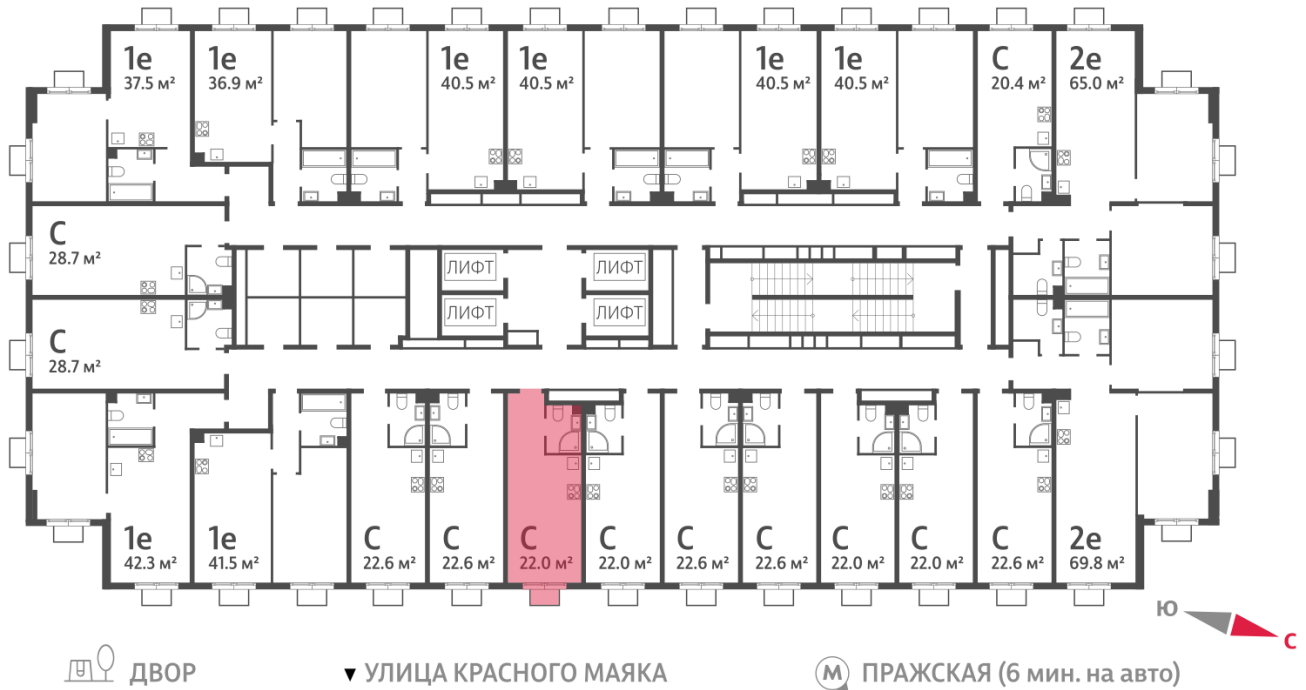

Жилой комплекс «ПАРКСАЙД», Очередь 1

🌳 ВИД НА ЛЕС

Информация действительна на 13.12.2024

* Данное предложение не является публичной офертой