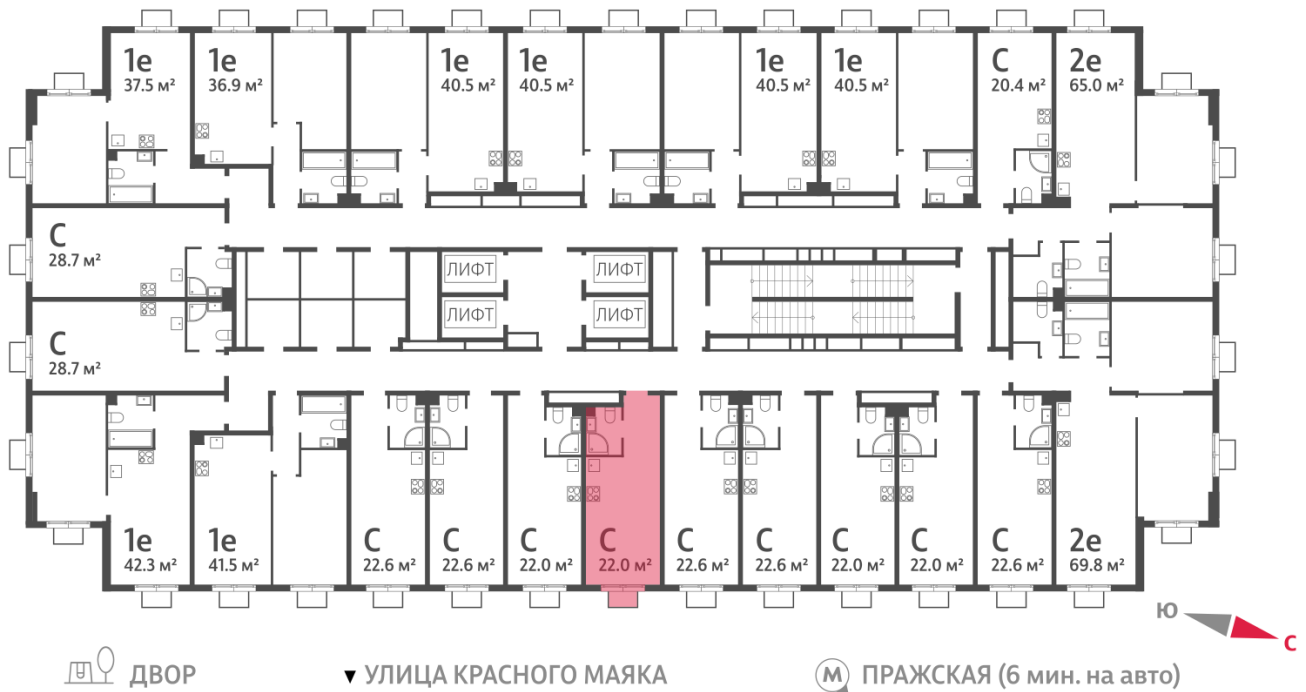

Жилой комплекс «ПАРКСАЙД», Очередь 1

🌳 ВИД НА ЛЕС

Информация действительна на 12.12.2024

* Данное предложение не является публичной офертой