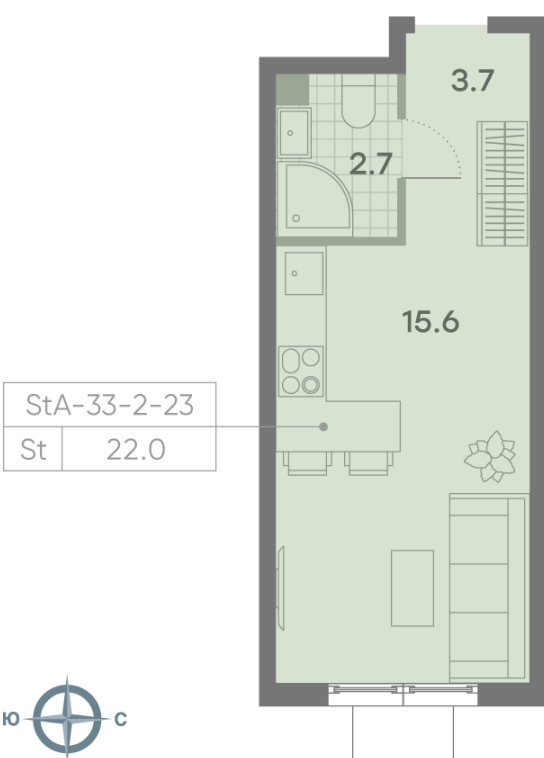

Количество комнат 1

Общая площадь 22.0 м²

Подъезд: 2

Этаж: 13

Всего этажей 23

Тип планировки: StA-33-2-23

Отделка: без отделки

Жилой комплекс «ПАРКСАЙД», Очередь 1